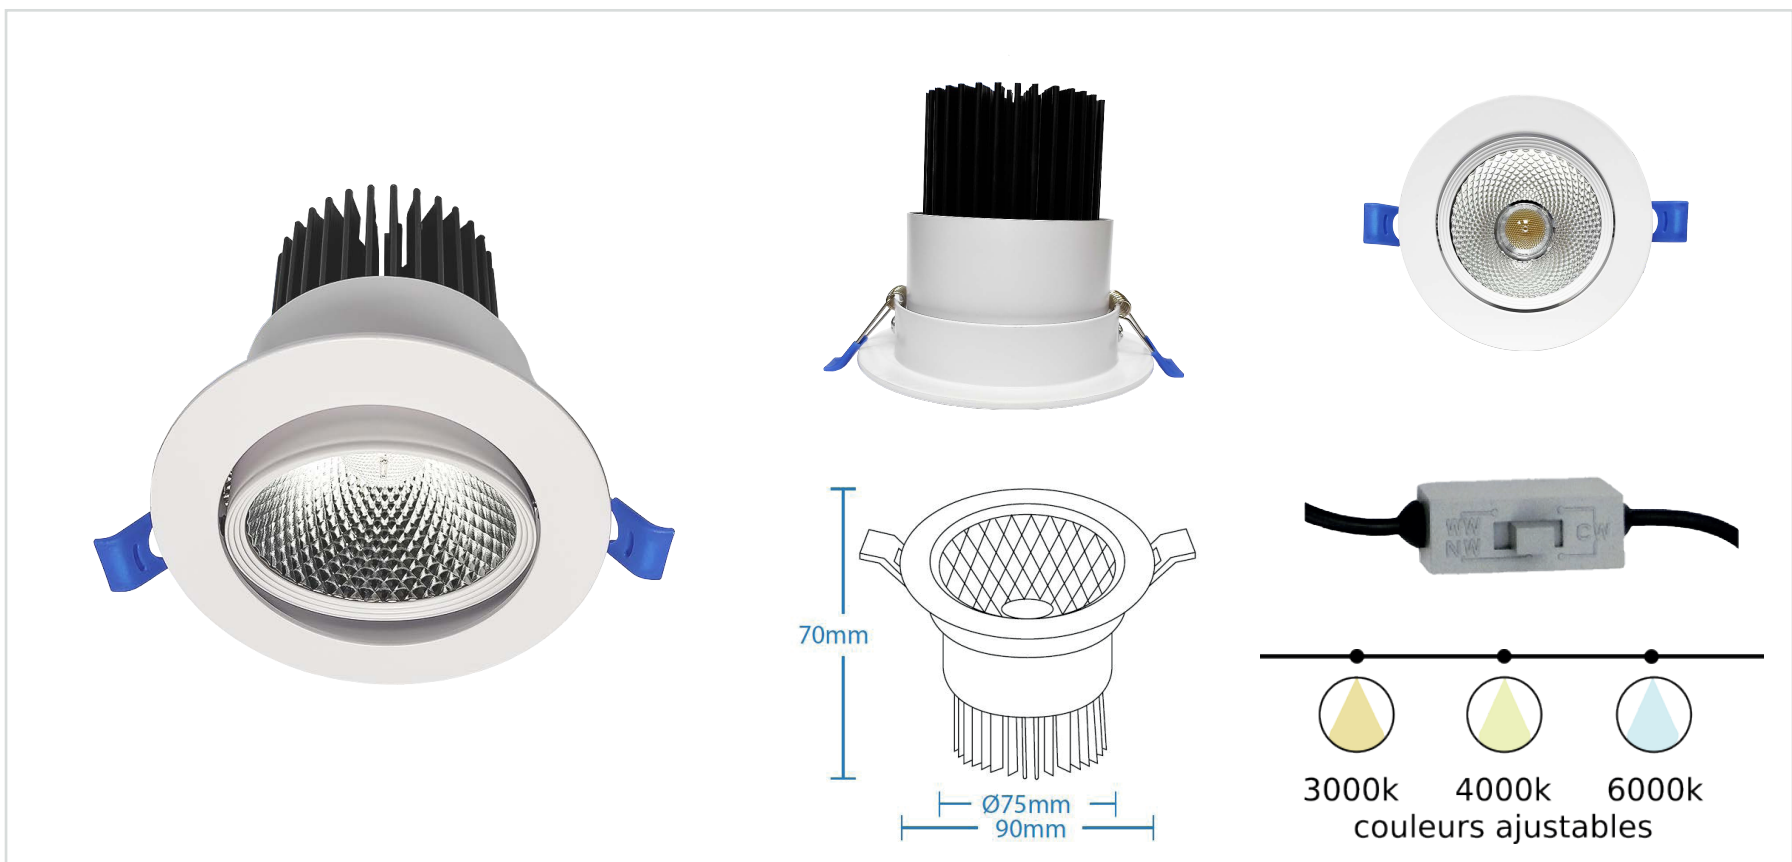

LAS VEGAS | SPOT LED ORIENTABLE COB 7W 3CCT IP20

Référence	939010
Puissance	7W
Température de couleur	CCT Tri-color
Flux lumineux	90Lm/W 630Lm
Tension	220-240V AC 300mA
Driver	on/off déporté (inclus)
Dimmable	Option : Triac
Protection IP / IK	IP20 / IK03
Source lumineuse	BRIDGELUX
Angle d'éclairage	38°
Facteur de puissance	>0.5
UGR	<19
IRC	>90
SDCM	<5
Risque photobiologique	RG0
Matière	Aluminium / PC
Taille de perçage	Ø75mm
Dimensions	Ø90 x 70mm
Certification	CE / RoHS / EMC
Résistance au fil incandescent	650°C
T° de fonctionnement	-20°C~+50°C
Classe d'isolation électrique	II
Durée de vie	50 000 Heures L80B10
Garantie	2 Ans
Poids	0.220kg