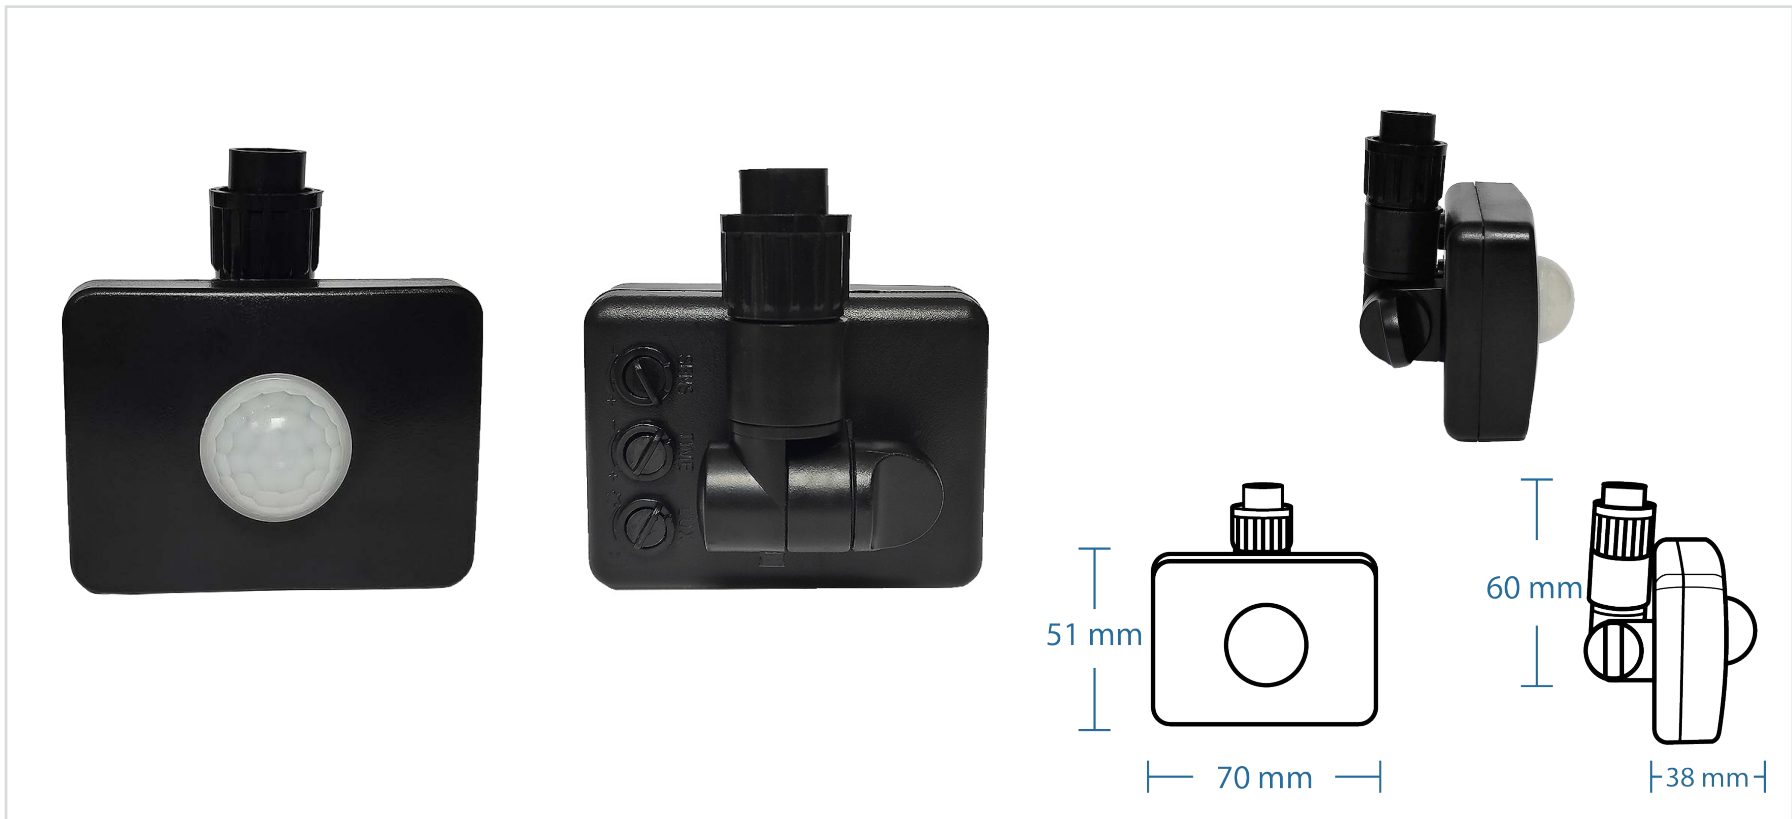

## ■ ACCESSOIRE | Détecteur pour Projecteurs LED extérieur ALBUFEIRA et TOULOUSE

Détecteur Infrarouge

Référence	917010
Produits compatibles	917001 ALBUFEIRA 50W / 917002 ALBUFEIRA 100W / 917011 TOULOUSE 100W / 917012 TOULOUSE 200W
Type de détection	Mouvement et Crépusculaire
Luminosité ambiante	5Lux à 2000Lux environ
Distance de détection	8M max.
Minuteur	10sec. à 7min.
Matière	PC
Dimensions	70 x 51 x 38 mm
Certifications	CE / RoHS / EMC
Résistance au fil incandescent	650°C
T° de fonctionnement	-20°C ~ +40°C
Garantie	2 Ans