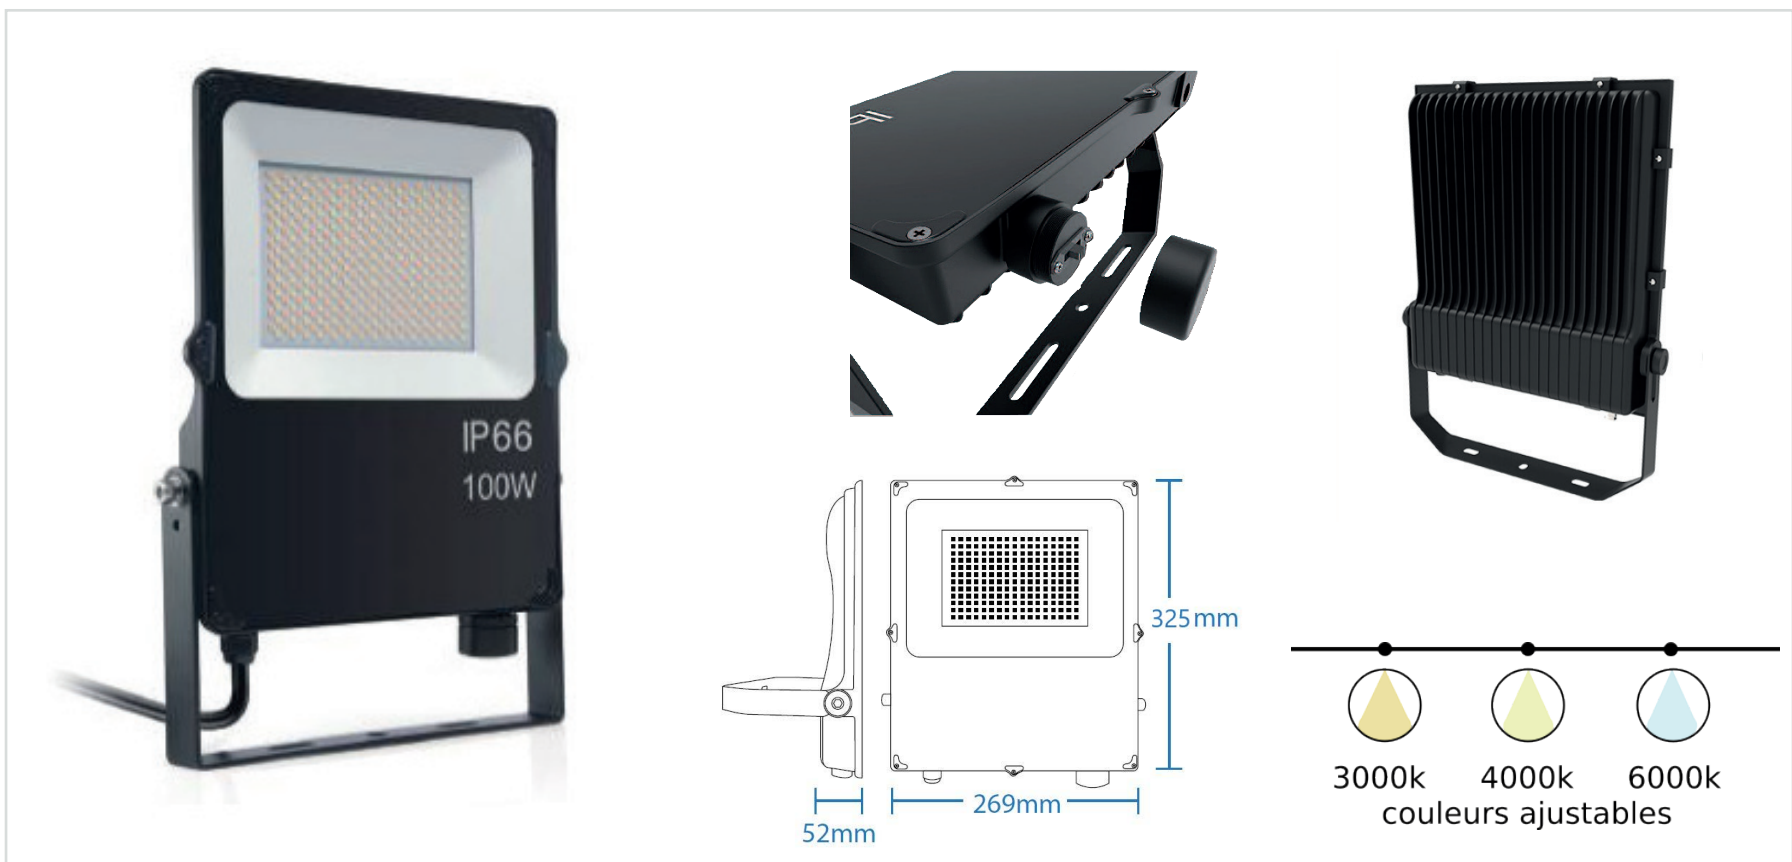

■ ALBUFEIRA | PROJECTEUR EXTÉRIEUR 100W 3CCT IP66 IK10

Référence	917002
Puissance	100W
Température de couleur	CCT Tri-color
Flux lumineux	100Lm/W 10 000Lm
Tension	220-240V AC
Driver	DOB intégré
Détecteur	Option
Protection IP / IK	IP66 / IK10
Source lumineuse	Philips
Angle d'éclairage	120°
Facteur de puissance	0.9
UGR	>26
IRC	80
SDCM	<6
Risque photobiologique	RG1
Matière	Aluminium
Dimensions	325 x 269 x 52mm
Certification	CE / RoHS / EMC
Résistance au fil incandescent	650°C
T° de fonctionnement	-20°C~+45°C
Classe d'isolation électrique	I
Durée de vie	50 000 Heures L80B10
Garantie	2 Ans
Poids	2.3kg

Accessoire en option

917010

Détecteur pour projecteur extérieur ALBUFEIRA et TOULOUSE