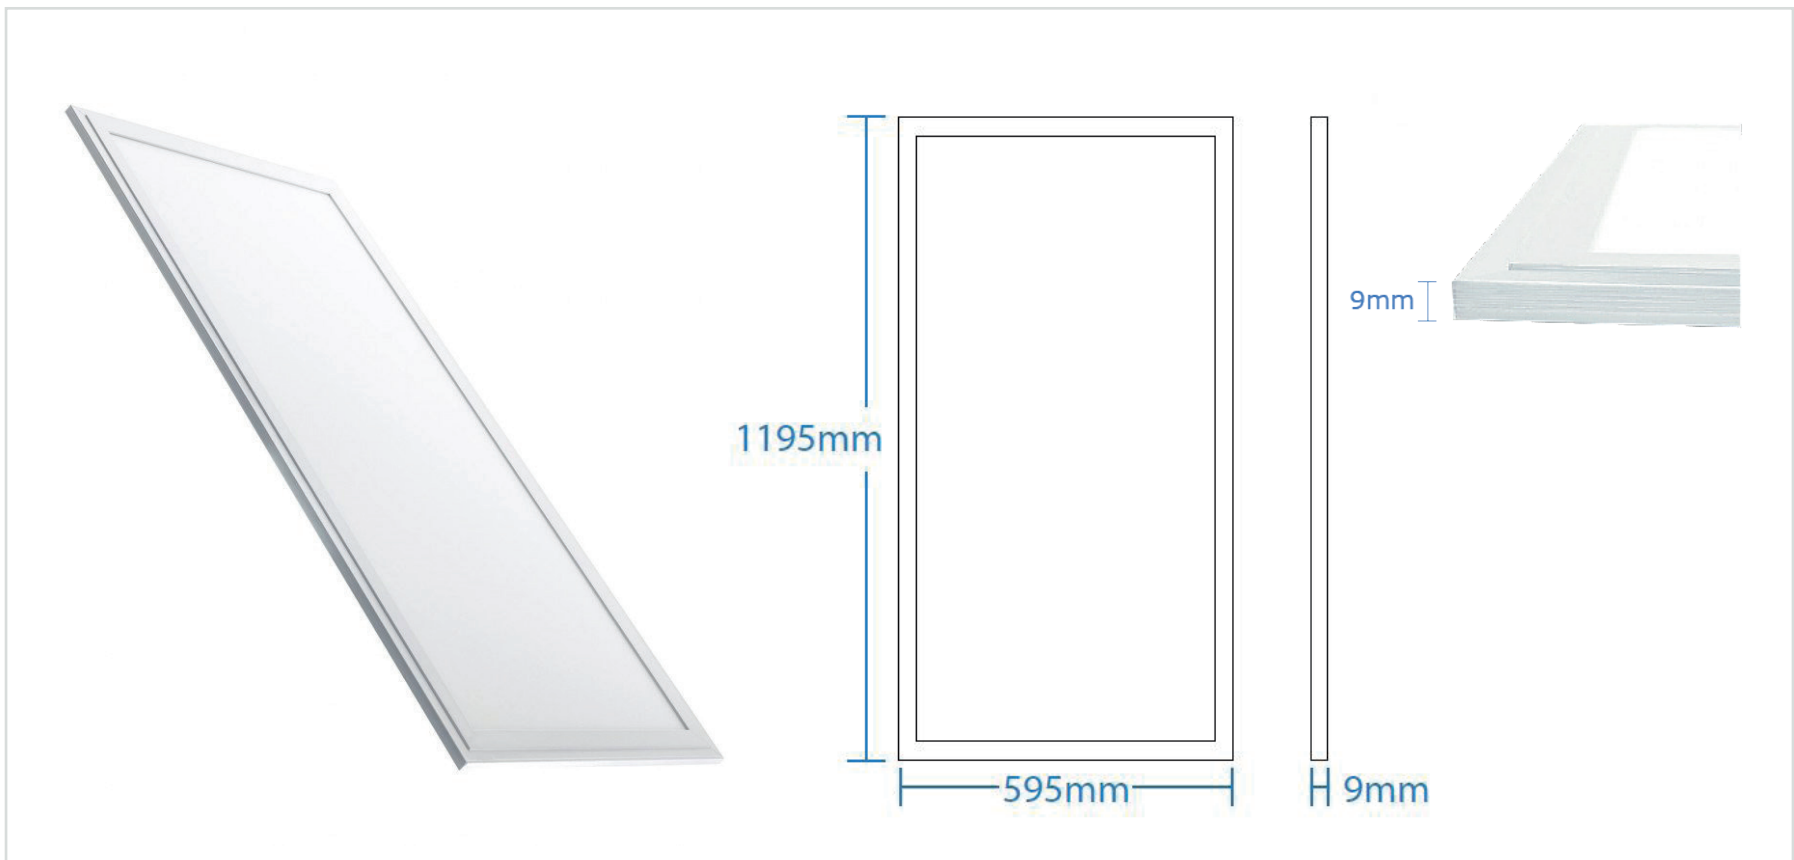

DUBLIN | DALLE LED 120X60 CM 60W

Référence	899010	899011	899012
Puissance	60W		
Température de couleur	3000°k	4000°k	6000°k
Flux lumineux	100Lm/W	6000Lm	
Tension	220-240V AC 1500mA		
Driver	on/off LIFUD déporté (inclus)		
Dimmable	Option : Dali ou Triac		
Protection IP	IP20		
Source lumineuse	SMD		
Angle d'éclairage	120°		
Facteur de puissance	>0.9		
UGR	<19		
IRC	>80		
SDCM	<5		
Risque photobiologique	RG0		
Matière	Aluminium / PS		
Dimensions	1195 x 595 x 9mm		
Certification	CE / RoHS / EMC		
Résistance au fil incandescent	650°C		
T° de fonctionnement	-20°C~+50°C		
Classe d'isolation électrique	II		
Durée de vie	50 000 Heures L80B10		
Garantie	2 Ans		
Poids	4.75kg		