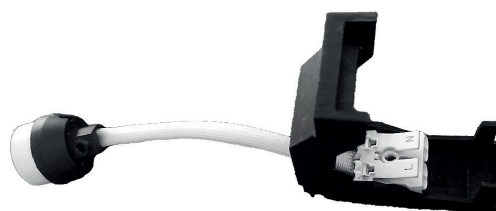

■ ANGERS | COLLERETTE FIXE ÉTANCHE IP65 POUR GU10

Référence	826010
Couleur	Blanc
Culot	GU10
Protection IP	IP65
Matière	Aluminium
Taille de perçage	Ø68 mm
Dimensions	Ø83 x 33mm
Certification	CE / RoHS / EMC
Garantie	2 Ans

Accessoire inclus :

Douille GU10 avec borne de raccordement