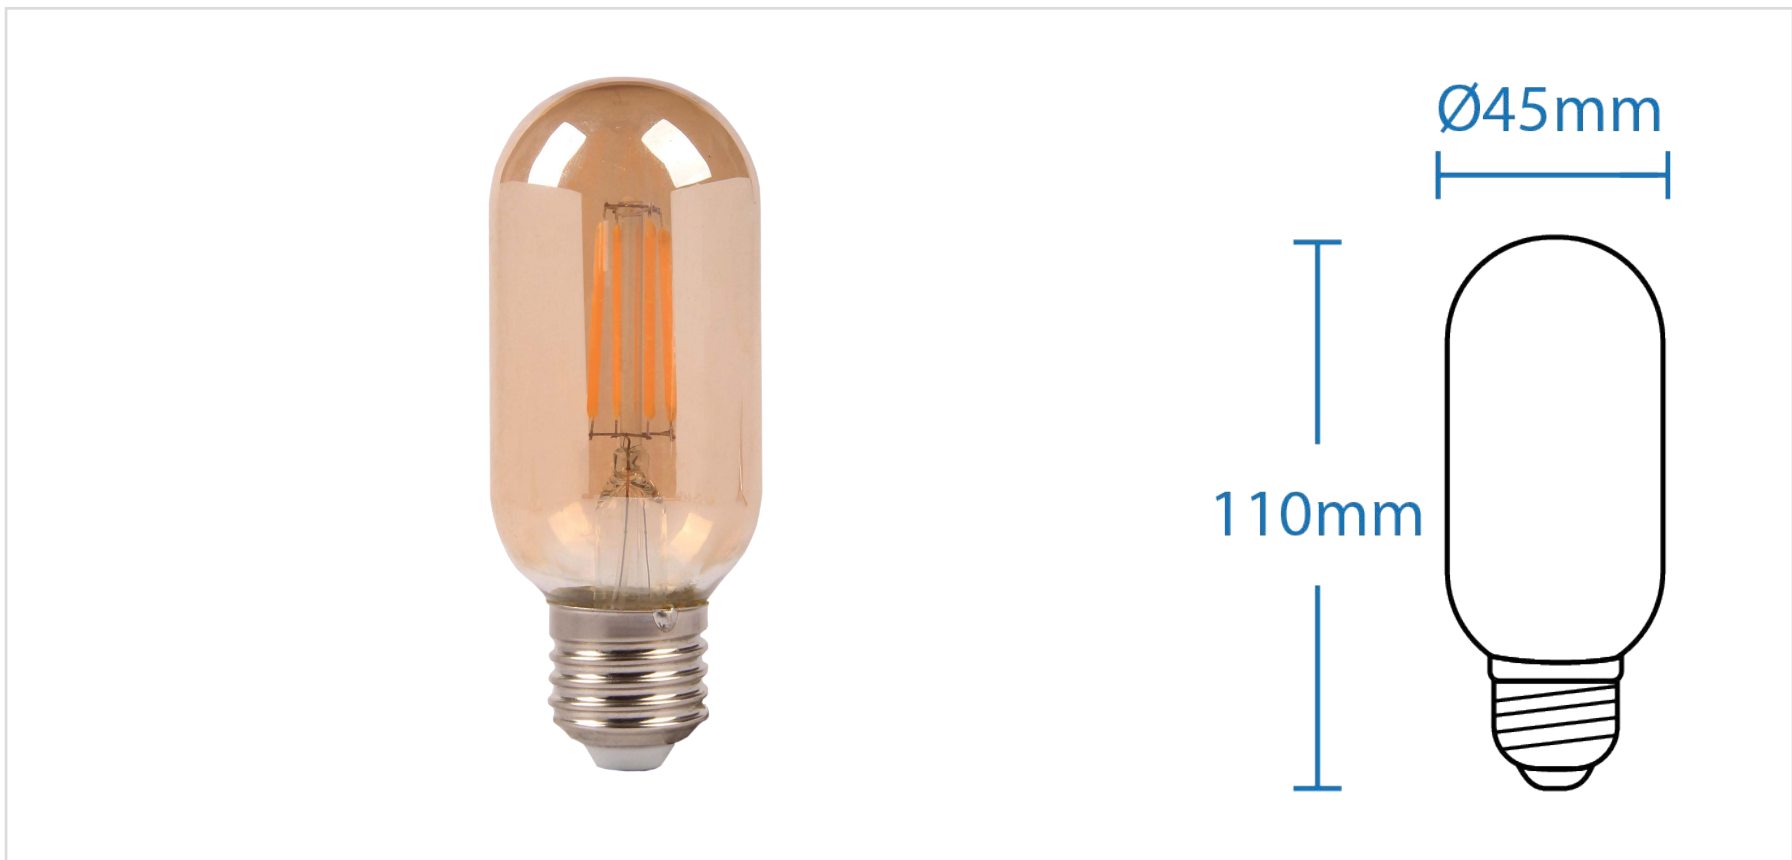

■ EDISON | AMPOULE FILAMENT E27 T45 4W

Référence	824020
Puissance	4W
Température de couleur	2700°k
Flux lumineux	95Lm/W 380Lm
Tension	220-240V AC
Dimmable	non
Protection IP	IP20
Culot	E27
Forme	T45
Angle d'éclairage	270°
Facteur de puissance	>0.5
IRC	80
Risque photobiologique	RG0
Matière	Verre fumé
Dimensions	Ø45 x 110 mm
Certification	CE / RoHS / EMC
Résistance au fil incandescent	650°C
T° de fonctionnement	-20°C~+40°C
Classe d'isolation électrique	II
Durée de vie	25 000 Heures
Garantie	2 Ans