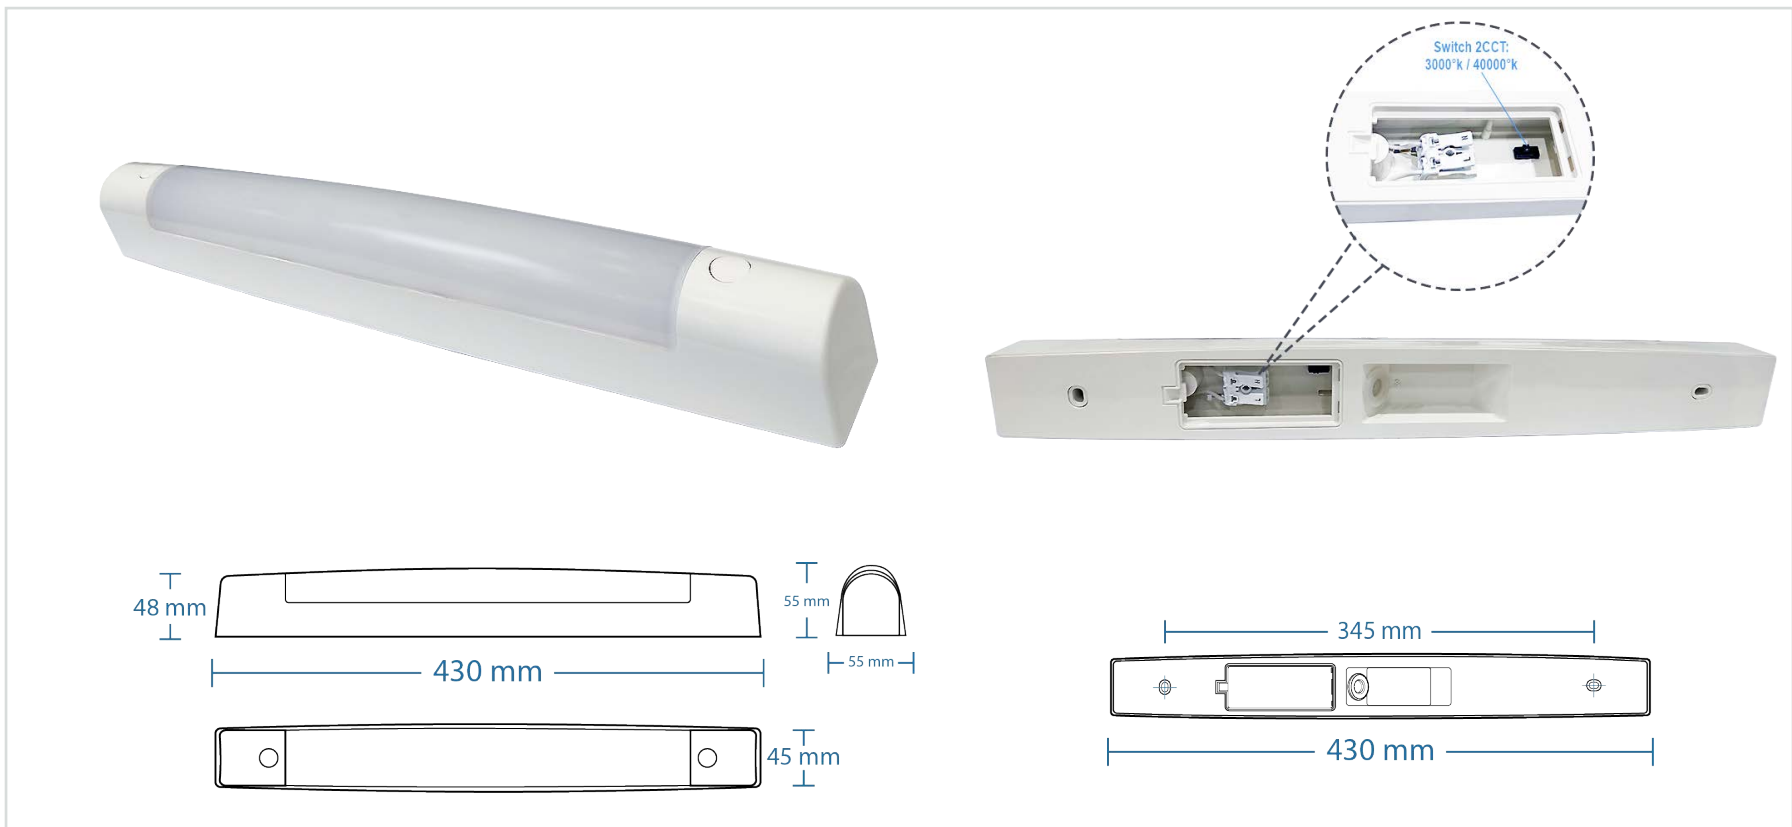

## ■ CAEN | RÉGLETTE LED SALLE DE BAIN 43CM 8W 2CCT IP44

Référence	582001
Puissance	8W
Température de couleur	2CCT (3000°k / 4000°k)
Flux lumineux	100Lm/W 800Lm
Tension	220-240V AC
Driver	Intégré
Protection IP / IK	IP44 / IK07
Source lumineuse	SMD
Angle d'éclairage	120°
UGR	<19
IRC	>85
SDCM	<5
Risque photobiologique	RG0
Matière	PC
Dimensions	430 x 45 x 48mm
Certification	CE / RoHS / EMC
Résistance au fil incandescent	650°C
T° de fonctionnement	-20°C~+40°C
Classe d'isolation électrique	II
Durée de vie	50 000 Heures L80B10
Garantie	2 Ans
Poids	0.4kg