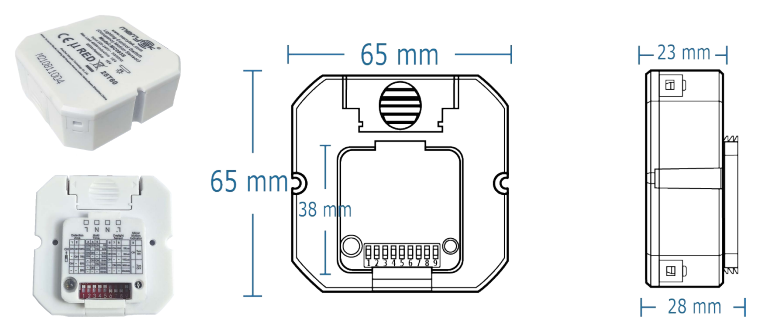

1	2	3	4	5	6	7	8	9	ON
●	●	●	●	●	●	●	●	●	●
○	○	○	○	○	○	○	○	○	○
●	○	●	○	○	●	○	○	○	○
○	○	○	○	○	○	○	○	○	○
○	○	○	○	○	○	○	○	○	○
○	○	○	○	○	○	○	○	○	○
○	○	○	○	○	○	○	○	○	○
○	○	○	○	○	○	○	○	○	○
○	○	○	○	○	○	○	○	○	○
○	○	○	○	○	○	○	○	○	○

Sensibilité: 100%, 75%, 50%, 25%
Minuteur: 5s, 30s, 1min, 3min, 5min, 10min, 20min, 30min
Crépusculaire: 25Lux, 50Lux, 100Lux, 300Lux, Désactiver
Marche, Arrêt, Mouvement mineur, OFF