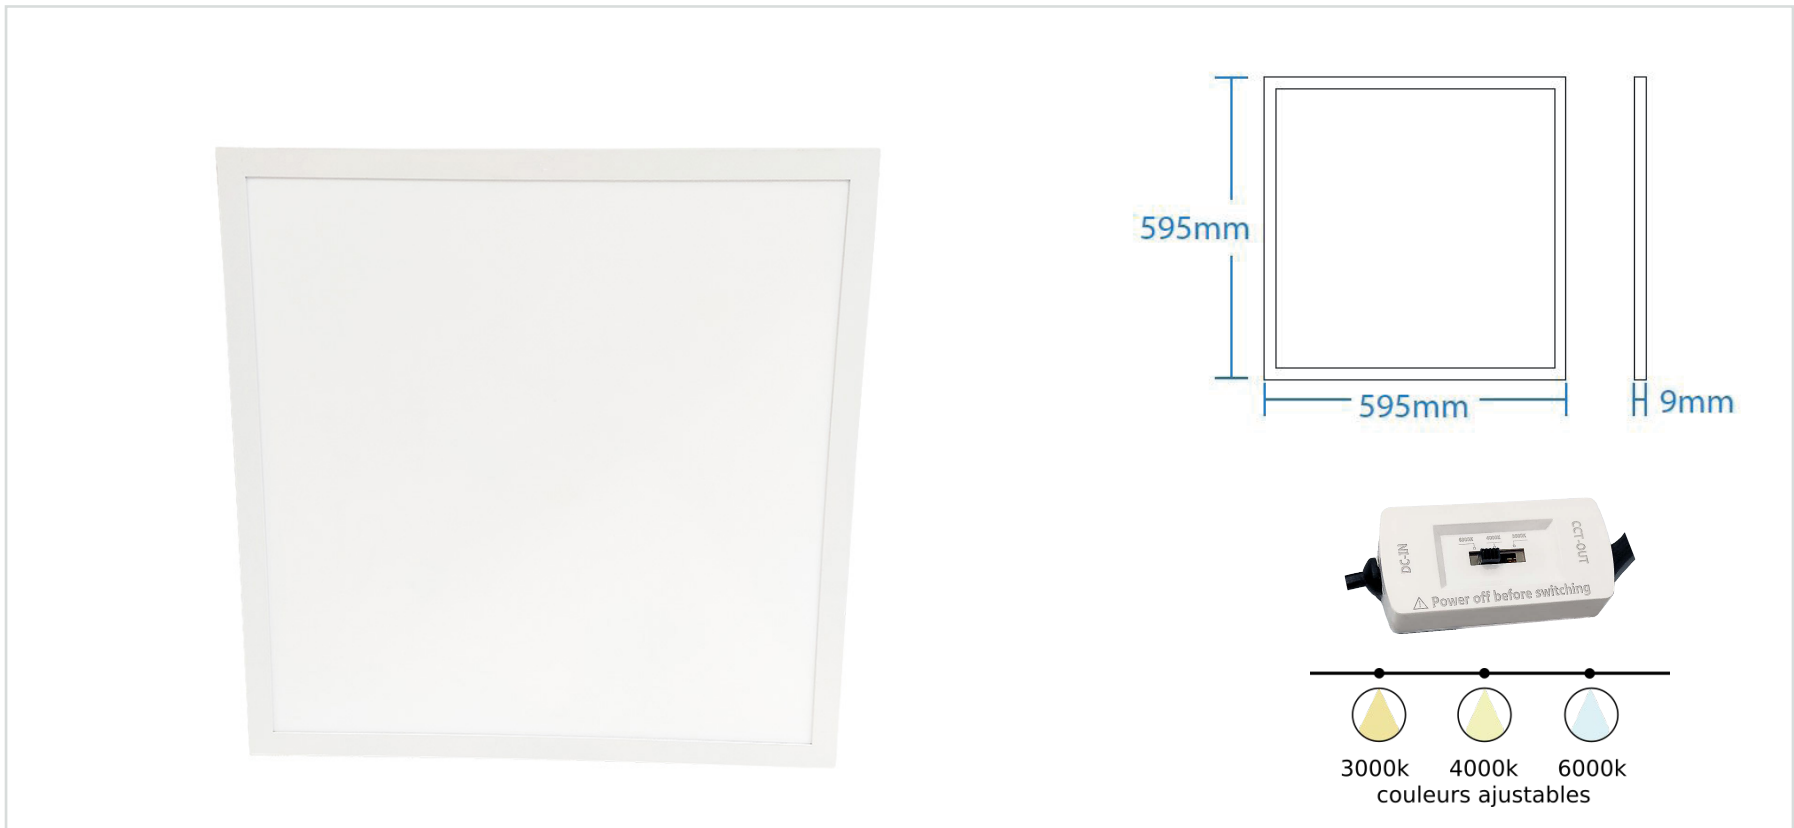

NANTES II | DALLE LED 60X60 CM 40W 3CCT AVEC DÉTECTEUR

Référence	576003
Puissance	40W
Température de couleur	CCT Tri-color
Flux lumineux	100Lm/W 4000Lm
Tension	220-240V AC 1000mA
Driver	on/off BOKE déporté (inclus)
Dimmable	Option : Dali ou Triac
Protection IP	IP20
Source lumineuse	SANAN SMD4014
Angle d'éclairage	120°
Détecteur	Mouvement et Crépusculaire
Distance de détection	Rayon de 6M max.
Facteur de puissance	>0.9
UGR	<19
IRC	>80
SDCM	<5
Risque photobiologique	RG0
Matière	Aluminium / PMMA
Dimensions	595 x 595 x 9mm
Certification	CE / RoHS / EMC
Résistance au fil incandescent	650°C
T° de fonctionnement	-20°C~+50°C
Classe d'isolation électrique	II
Durée de vie	50 000 Heures L80B10
Garantie	2 Ans
Poids	2.30kg