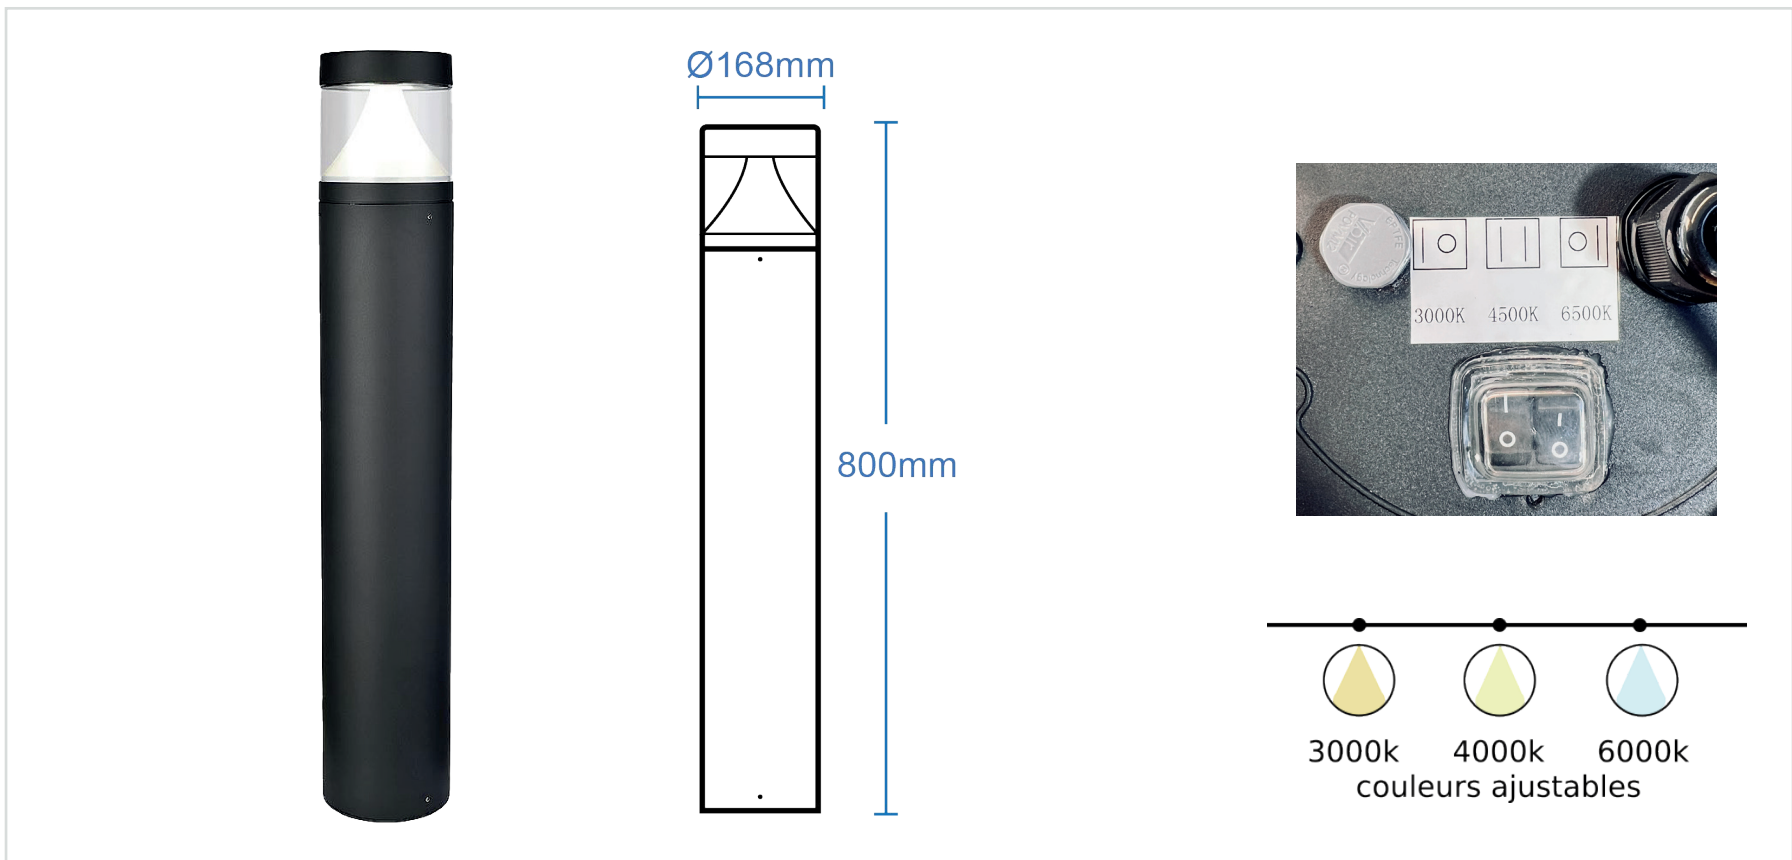

■ TOURS | BORNE EXTÉRIEURE 20W 3CCT IP65 IK10

Référence	574001
Puissance	20W
Température de couleur	CCT Tri-color
Flux lumineux	70Lm/W 1400Lm
Tension	220-240V AC
Driver	KEGU Intégré
Vis anti-vandale	Incluses
Protection IP / IK	IP65 / IK10
Source lumineuse	SEOUL
Angle d'éclairage	120°
Facteur de puissance	>0.9
UGR	10
IRC	>80
SDCM	<5
Risque photobiologique	RG0
Matière	Aluminium
Dimensions	Ø168 x 800mm
Certification	CE / RoHS / EMC
Résistance au fil incandescent	650°C
T° de fonctionnement	-35°~+45°C
Classe d'isolation électrique	I
Durée de vie	50 000 Heures L80B10
Garantie	2 Ans
Poids	7kg