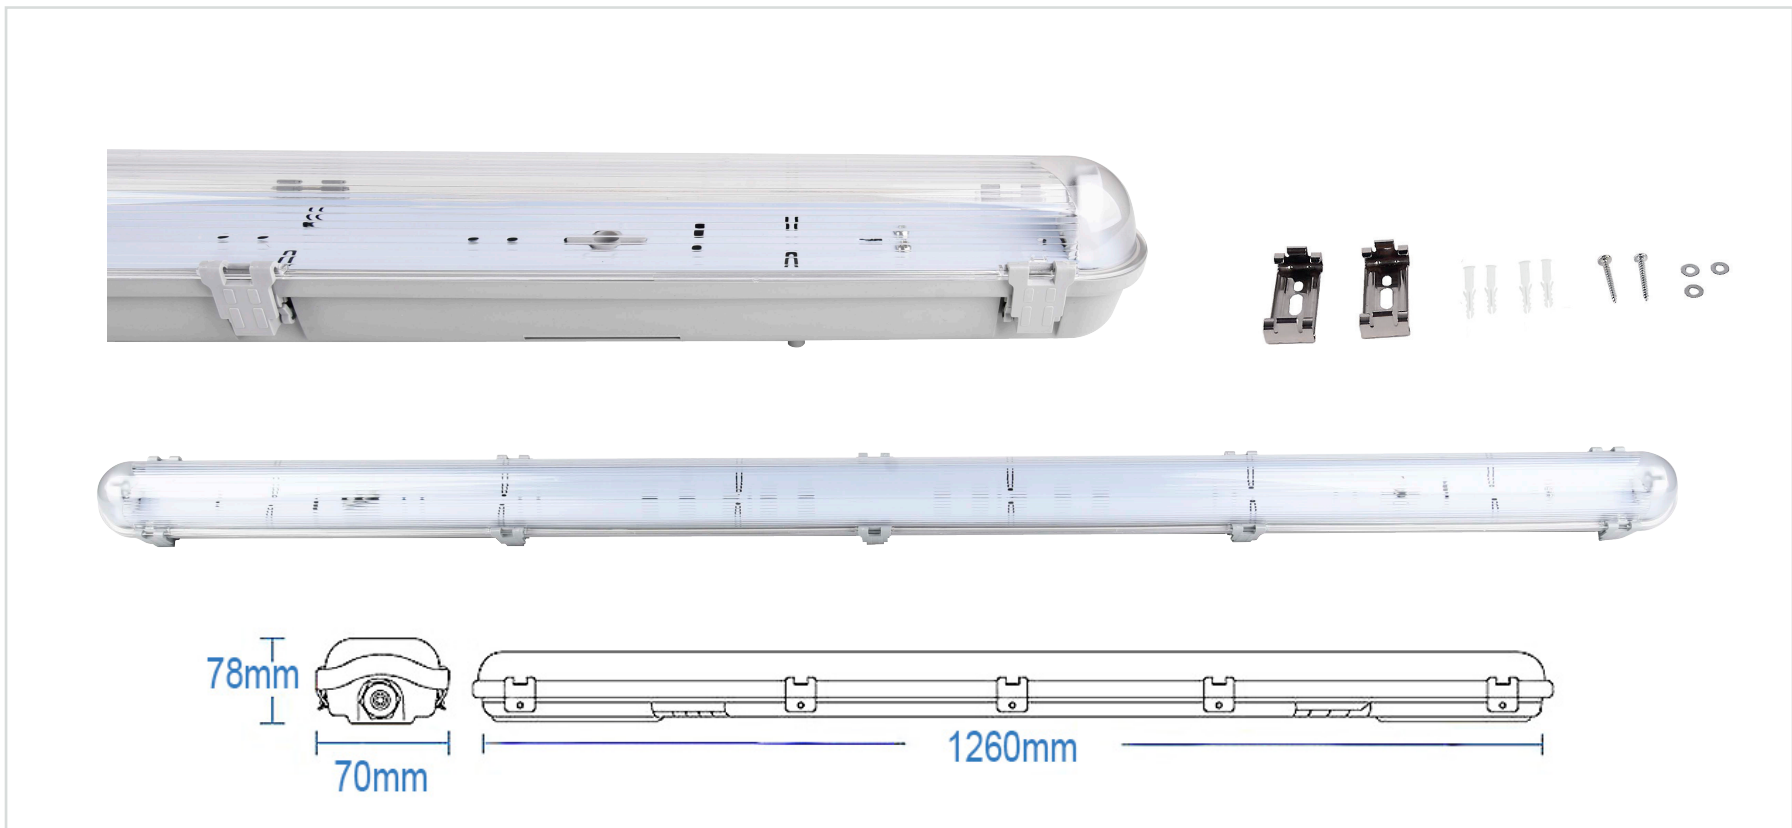

■ BREST | BOITIER SIMPLE POUR TUBE T8 120CM CONNEXION 1 CÔTÉ IP65 IK10

IP65

IK10

Phase / Neutre
du même côté

Référence	569025
Modèle	Support simple pour tube LED T8
Tension	220-240V AC
Protection IP / IK	IP65 / IK10
Source lumineuse	Tube LED T8 120cm x 1 (non inclus)
Angle d'éclairage	110°
Matière	ABS / PC
Dimensions	1260 x 70 x 78mm
Certification	CE / RoHS / EMC
Résistance au fil incandescent	650°C
T° de fonctionnement	-20°C~+40°C
Classe d'isolation électrique	I
Garantie	2 Ans
Poids	1kg