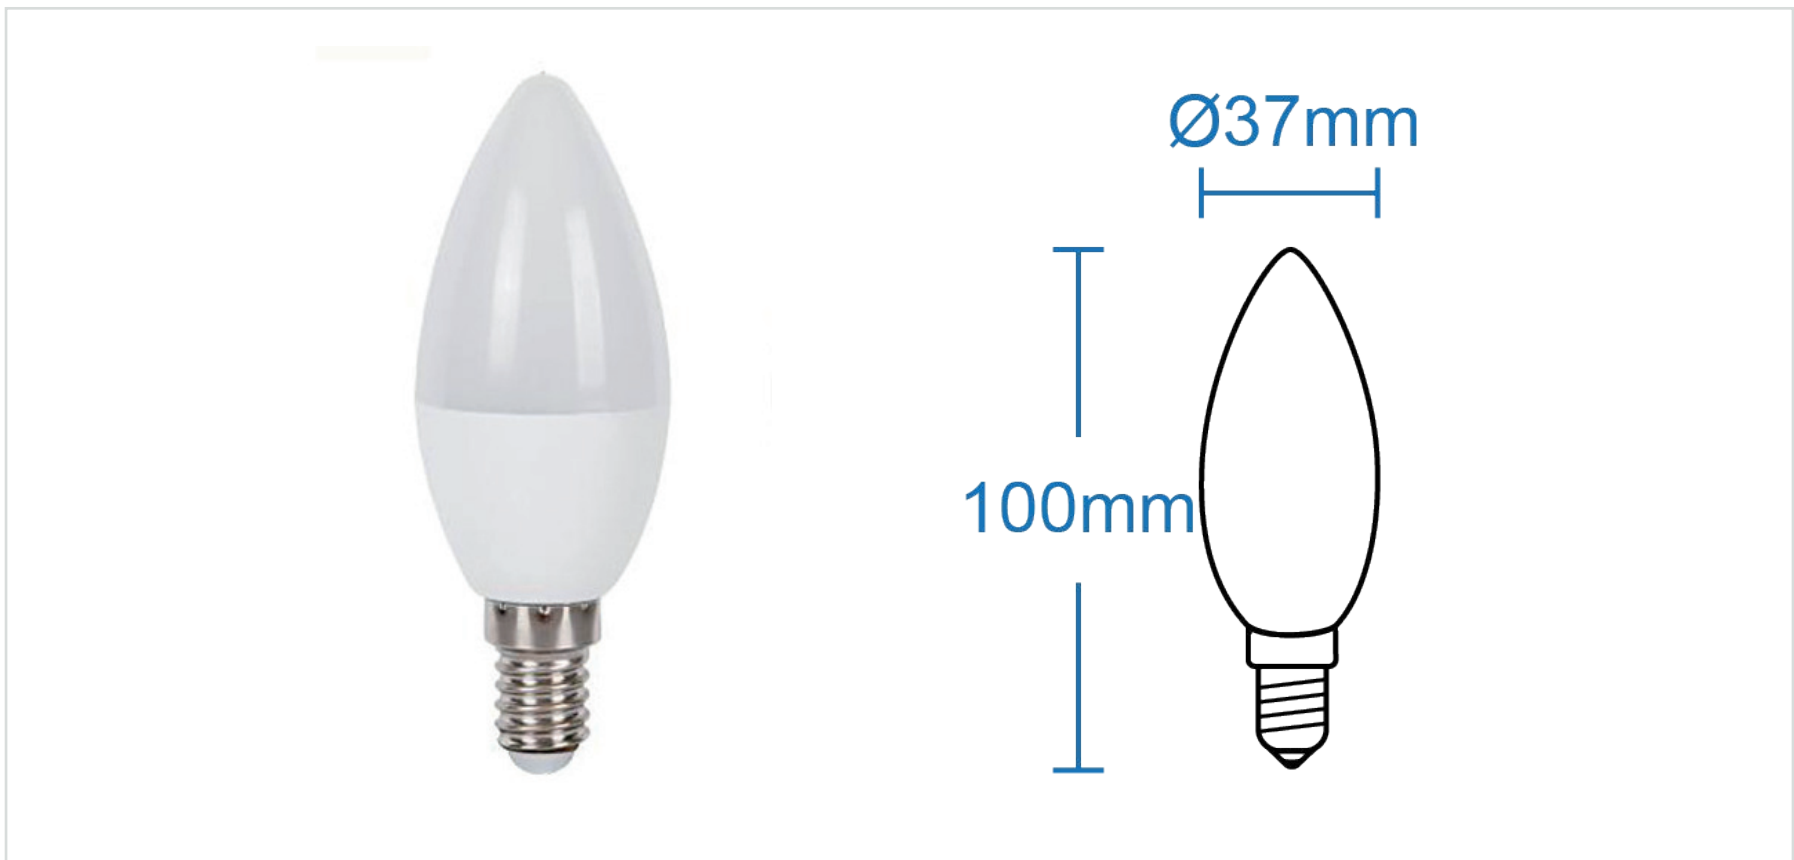

■ MANCHESTER | AMPOULE LED E14 C37 6W

Référence	569004	569005	569006
Puissance	6W		
Température de couleur	3000°k	4000°k	6000°k
Flux lumineux	80Lm/W	480Lm	
Tension	220-240V AC		
Protection IP	IP20		
Culot	E14		
Forme	C37		
Angle d'éclairage	180°		
Facteur de puissance	>0.5		
IRC	80		
SDCM	<6		
Risque photobiologique	RG0		
Matière	PA / PC		
Dimensions	Ø37 x 100mm		
Certification	CE / RoHS / EMC / ERP2.0		
Résistance au fil incandescent	650°C		
T° de fonctionnement	-20°C~+40°C		
Classe d'isolation électrique	II		
Durée de vie	25 000 Heures		
Garantie	2 Ans		
Poids	0.02kg		