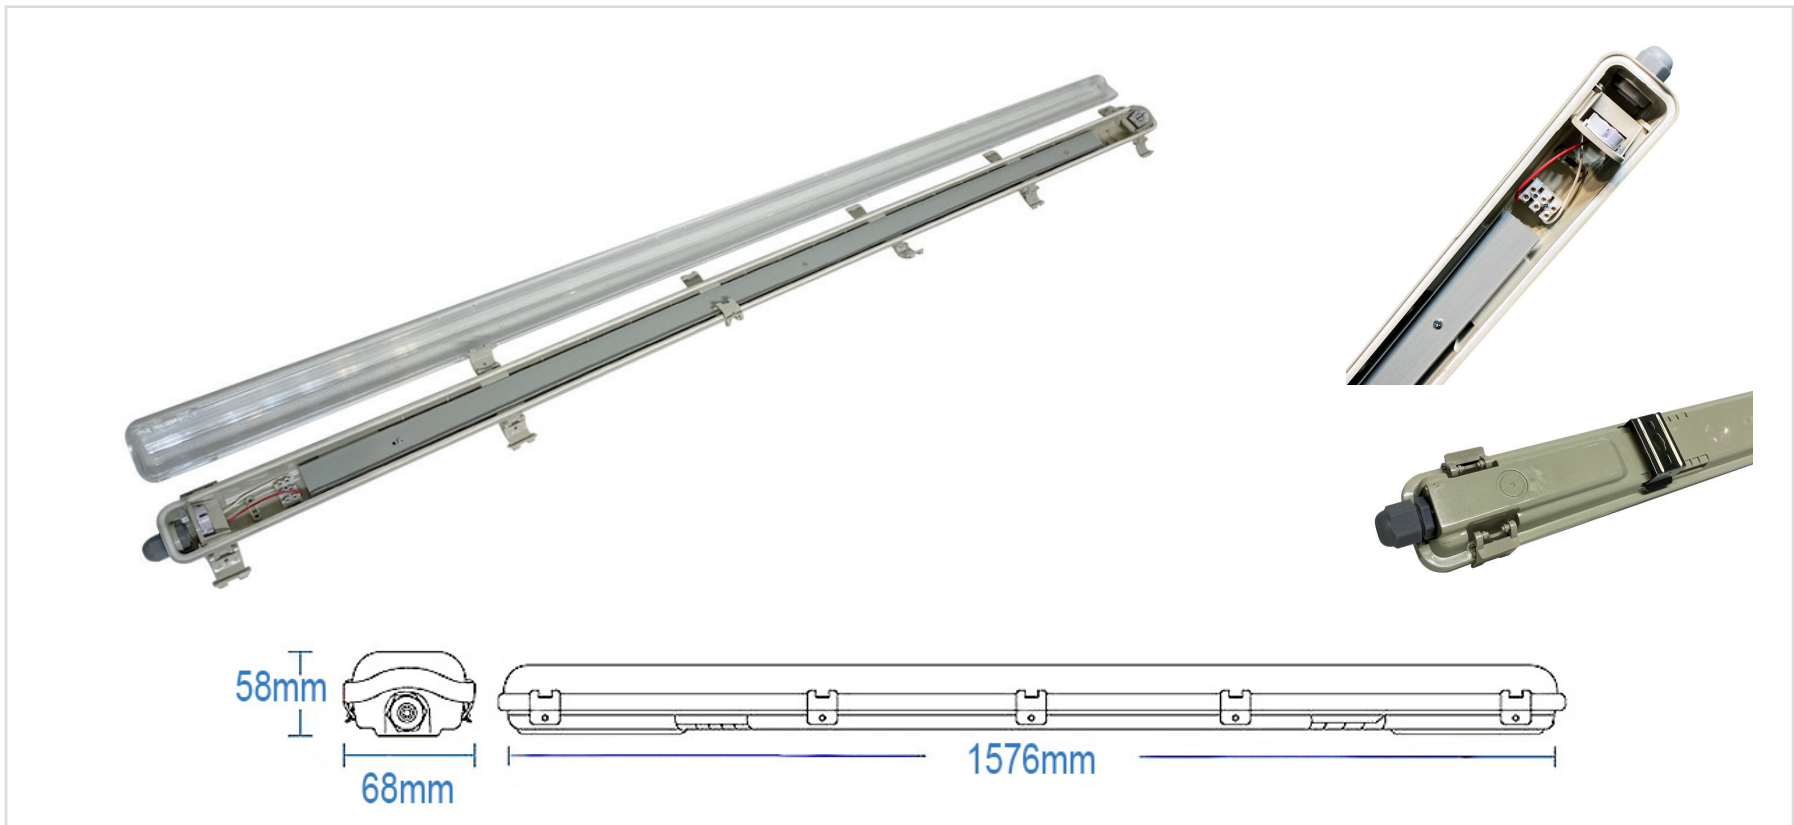

## ■ SUN | BOITIER SIMPLE POUR TUBE T8 150CM CONNEXION 1 CÔTÉ IP65 IK10

IP65

IK10

Phase / Neutre  
du même côté

|                                |                                    |
|--------------------------------|------------------------------------|
| Référence                      | 565009                             |
| Modèle                         | Support simple pour tube LED T8    |
| Tension                        | 220-240V AC                        |
| Protection IP / IK             | IP65 / IK10                        |
| Source lumineuse               | Tube LED T8 150cm x 1 (non inclus) |
| Angle d'éclairage              | 110°                               |
| Matière                        | PC / PC                            |
| Dimensions                     | 1576 x 68 x 58mm                   |
| Certification                  | CE / RoHS / EMC                    |
| Résistance au fil incandescent | 650°C                              |
| T° de fonctionnement           | -20°C~+40°C                        |
| Classe d'isolation électrique  | I                                  |
| Garantie                       | 2 Ans                              |
| Poids                          | 1.01kg                             |