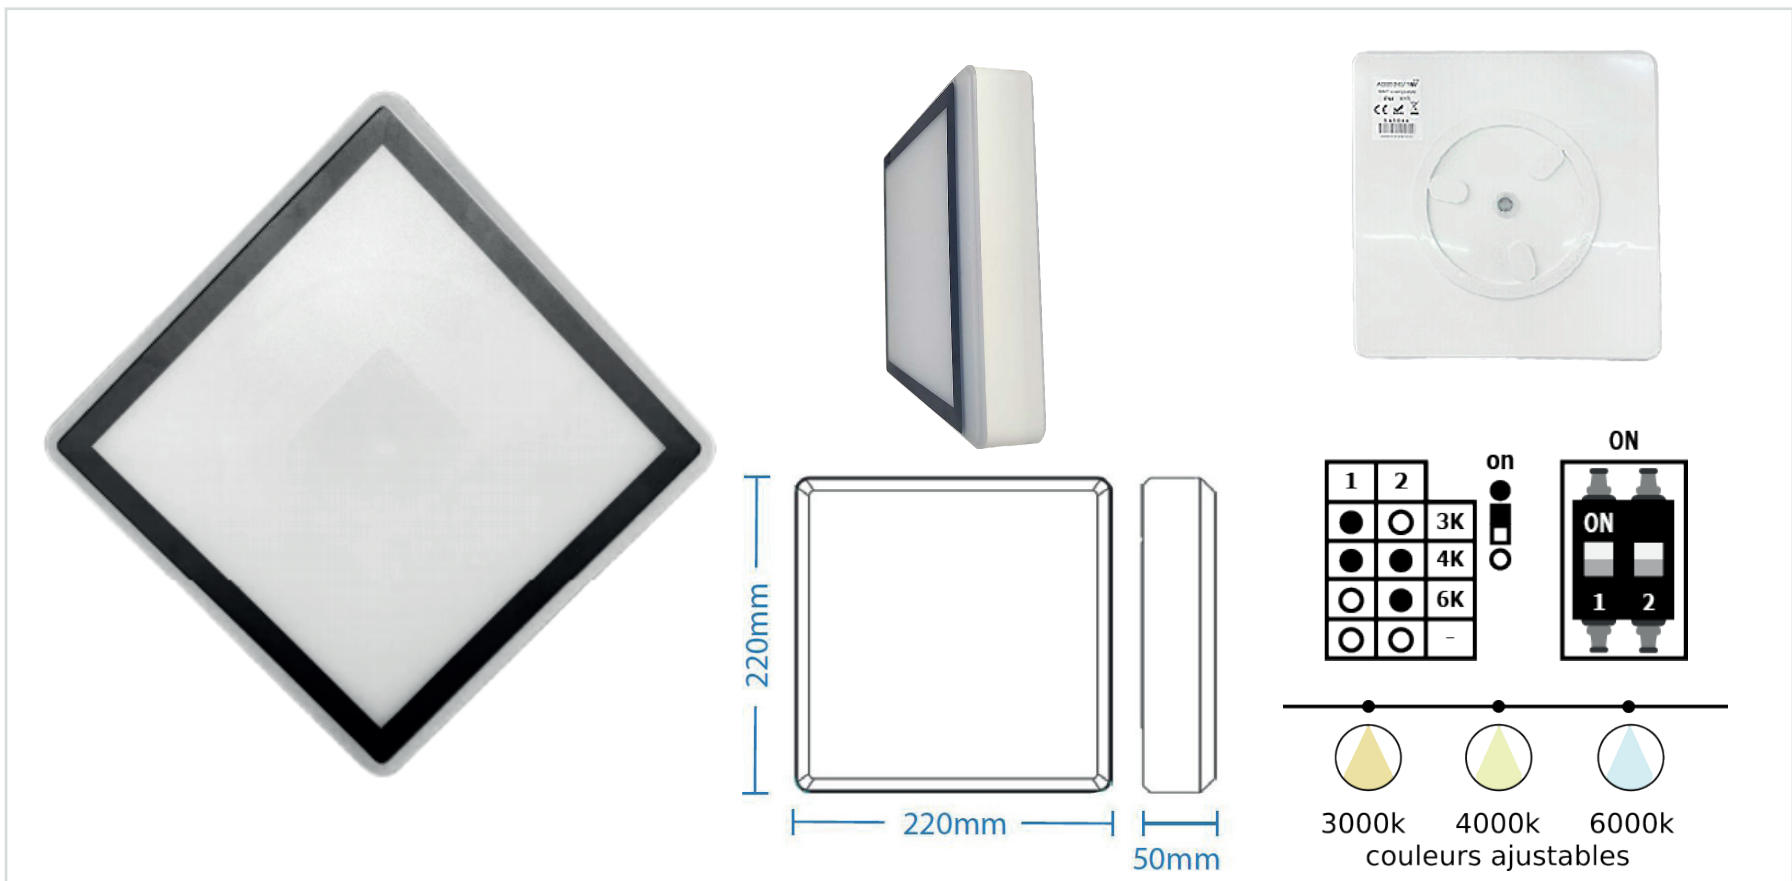

# ■ MAJORQUE | HUBLLOT LED CARRÉ 18W 3CCT IP44 IK10 —

Référence	563006
Puissance	18W
Température de couleur	CCT Tri-color
Flux lumineux	83Lm/W 1500Lm
Tension	220-240V AC
Driver	Intégré
Protection IP / IK	IP44 / IK10
Source lumineuse	SMD2835
Angle d'éclairage	110°
Facteur de puissance	>0.8
UGR	<19
IRC	>80
SDCM	<6
Risque photobiologique	RG0
Matière	PC
Dimensions	220 x 220 x 50mm
Certification	CE / RoHS / EMC
Résistance au fil incandescent	650°C
T° de fonctionnement	-10°C~+50°C
Classe d'isolation électrique	II
Durée de vie	50 000 Heures L80B10
Garantie	2 Ans
Poids	0.52kg