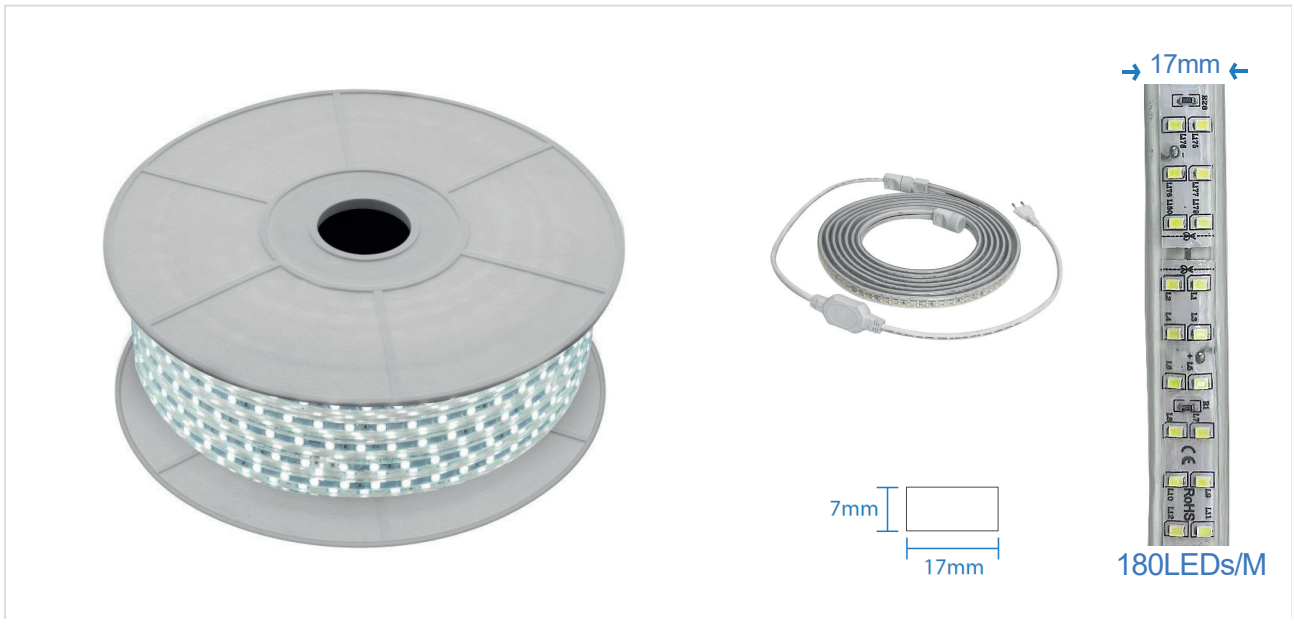

■ **OSLO** | RUBAN LED 220V DOUBLE LIGNE 180LEDS/M IP65

Référence	121006	121007
Puissance	12W/m	
Bobine	50M	10M
Température de couleur	6000°k	
Flux lumineux	100Lm/W	1200Lm/m
Tension	220-240V AC	
Protection IP	IP65	
Source lumineuse	SMD	
Angle d'éclairage	120°	
Facteur de puissance	0.9	
IRC	83	
SDCM	<6	
Risque photobiologique	RG0	
Matière	Cuivre / PVC	
Dimensions	17 x 7mm	
Découpe	Tous les 100cm	
Certification	CE / RoHS / EMC	
Résistance au fil incandescent	650°C	
T° de fonctionnement	-20°C~+40°C	
Classe d'isolation électrique	II	
Durée de vie	30 000 Heures	
Garantie	2 ans	
Poids	10kg /50M	2kg/10M

Système de manchon de sécurité anti-arrachement