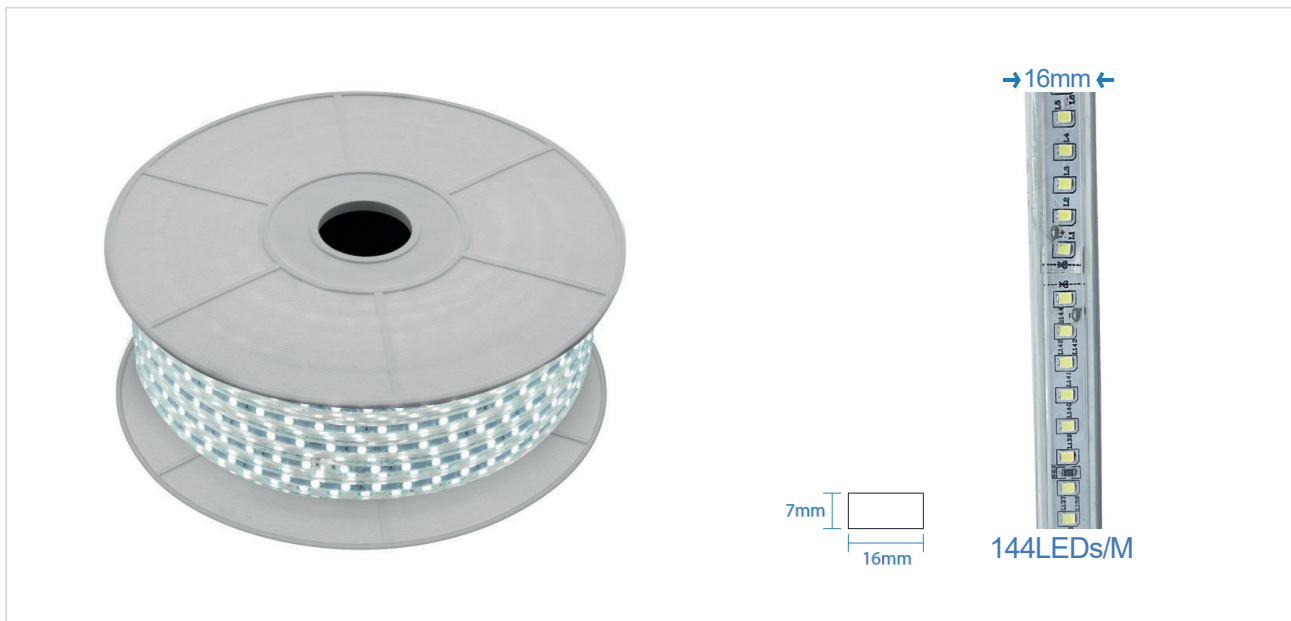

■ OSLO | RUBAN LED 220V 144LEDS/M IP65

Référence	121005	121003	121002
Puissance	10W/m		
Température de couleur	3000°k	4000°k	6000°k
Flux lumineux	100Lm/W	1000Lm/m	
Tension	220-240V AC		
Protection IP	IP65		
Source lumineuse	SMD		
Angle d'éclairage	120°		
Facteur de puissance	0.9		
IRC	83		
SDCM	<6		
Risque photobiologique	RG0		
Matière	Cuivre / PVC		
Dimensions	16 x 7mm		
Bobine	50m		
Découpe	Tous les 100cm		
Certification	CE / RoHS / EMC		
Résistance au fil incandescent	650°C		
T° de fonctionnement	-20°C~+40°C		
Classe d'isolation électrique	II		
Durée de vie	30 000 Heures		
Garantie	2 ans		
Poids	8.5kg /bobine		

Accessoires assortis (non inclus)

121020
Alimentation pour ruban
144LEDs/m

836375
Embout de
fermeture

836351
Connecteur long pour
ruban 144LEDs/m

836352
Connecteur droit pour
ruban LED