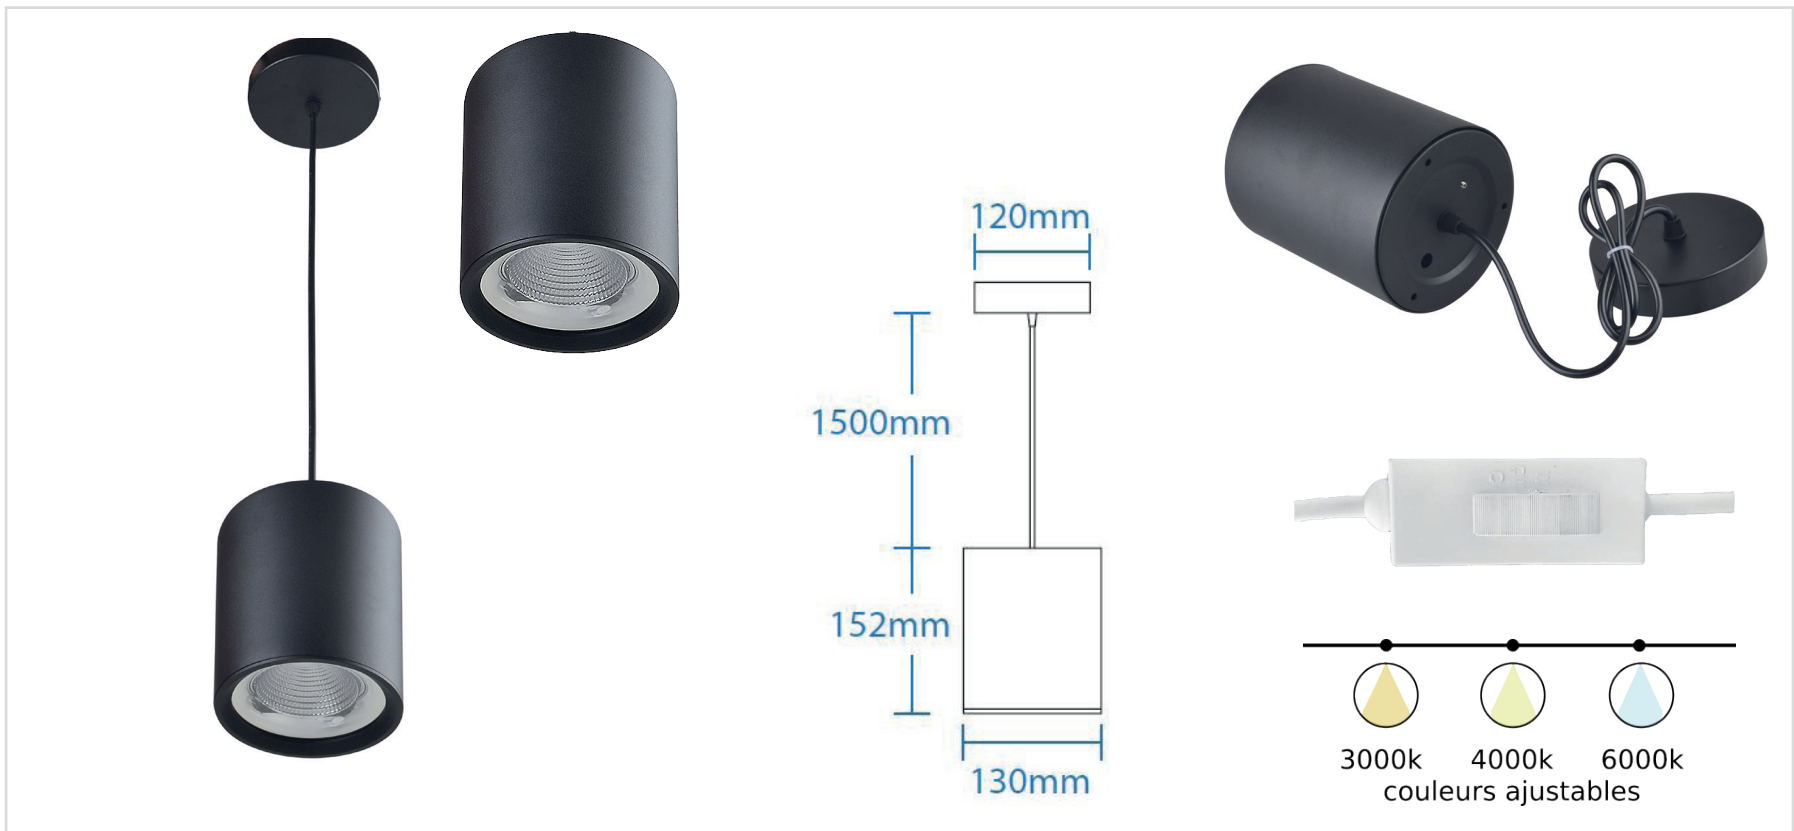

# ■ CRÉTEIL | APPLIQUE RONDE SAILLIE/SUSPENSION NOIRE 20W 3CCT IP20

Référence	111008
Puissance	20W
Température de couleur	CCT Tri-color
Flux lumineux	100Lm/W 2000Lm
Tension	220-240V AC
Driver	Intégré
Dimmable	Option : Triac ou Dali (déporté)
Protection IP	IP20
Source lumineuse	COB
Angle d'éclairage	30°
Facteur de puissance	>0.9
UGR	<19
IRC	>80
SDCM	<5
Risque photobiologique	RG0
Matière	Aluminium
Mode de pose	Saillie / Suspension
Dimensions	Ø130 x 152mm
Certification	CE / RoHS / EMC
Résistance au fil incandescent	650°C
T° de fonctionnement	-20°C~+50°C
Classe d'isolation électrique	II
Durée de vie	50 000 Heures L80B10
Garantie	2 Ans
Poids	0.990kg