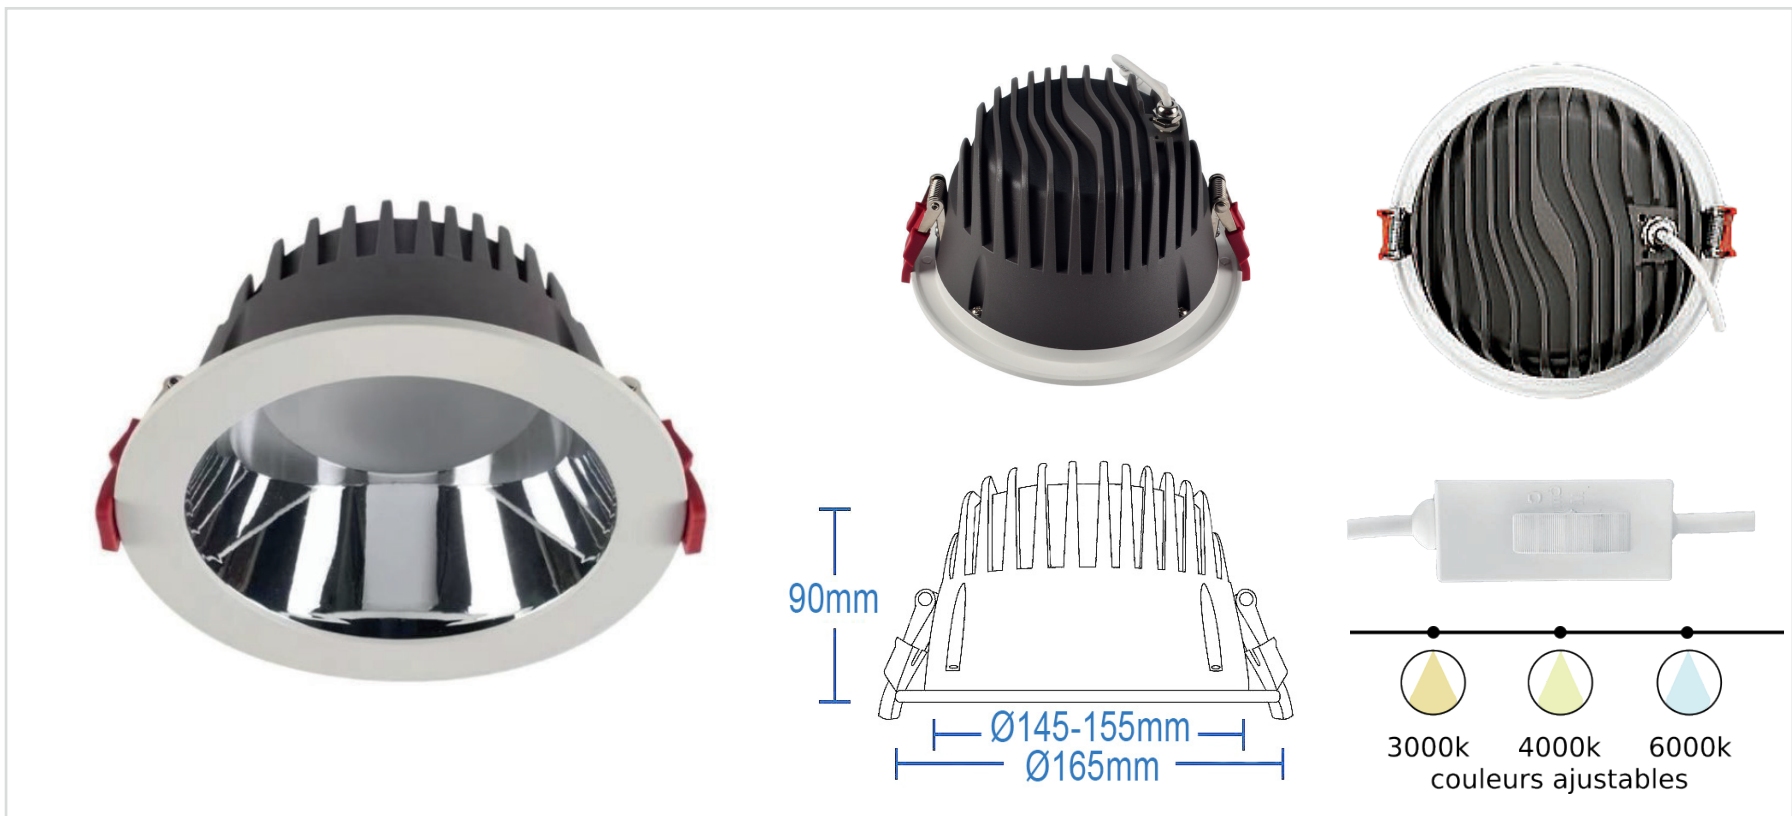

# NICE | DOWNLIGHT BASSE LUMINANCE CHROME 20W 3CCT IP44

Référence	111005
Puissance	20W
Température de couleur	CCT Tri-color
Flux lumineux	90Lm/W 1800Lm
Tension	220-240V AC 500mA
Driver	on/off LIFUD déporté (inclus)
Dimmable	En option : Dali ou Triac
Protection IP	IP44
Source lumineuse	SMD
Angle d'éclairage	75°
Facteur de puissance	>0.9
UGR	<19
IRC	>80
SDCM	<5
Risque photobiologique	RG0
Matière	Aluminium
Taille de perçage	Ø145-155mm
Dimensions	Ø165 x 90mm
Certification	CE / RoHS / EMC
Résistance au fil incandescent	650°C
T° de fonctionnement	-20°C~+50°C
Classe d'isolation électrique	II
Durée de vie	50 000 Heures L80B10
Garantie	2 Ans
Poids	0.545kg