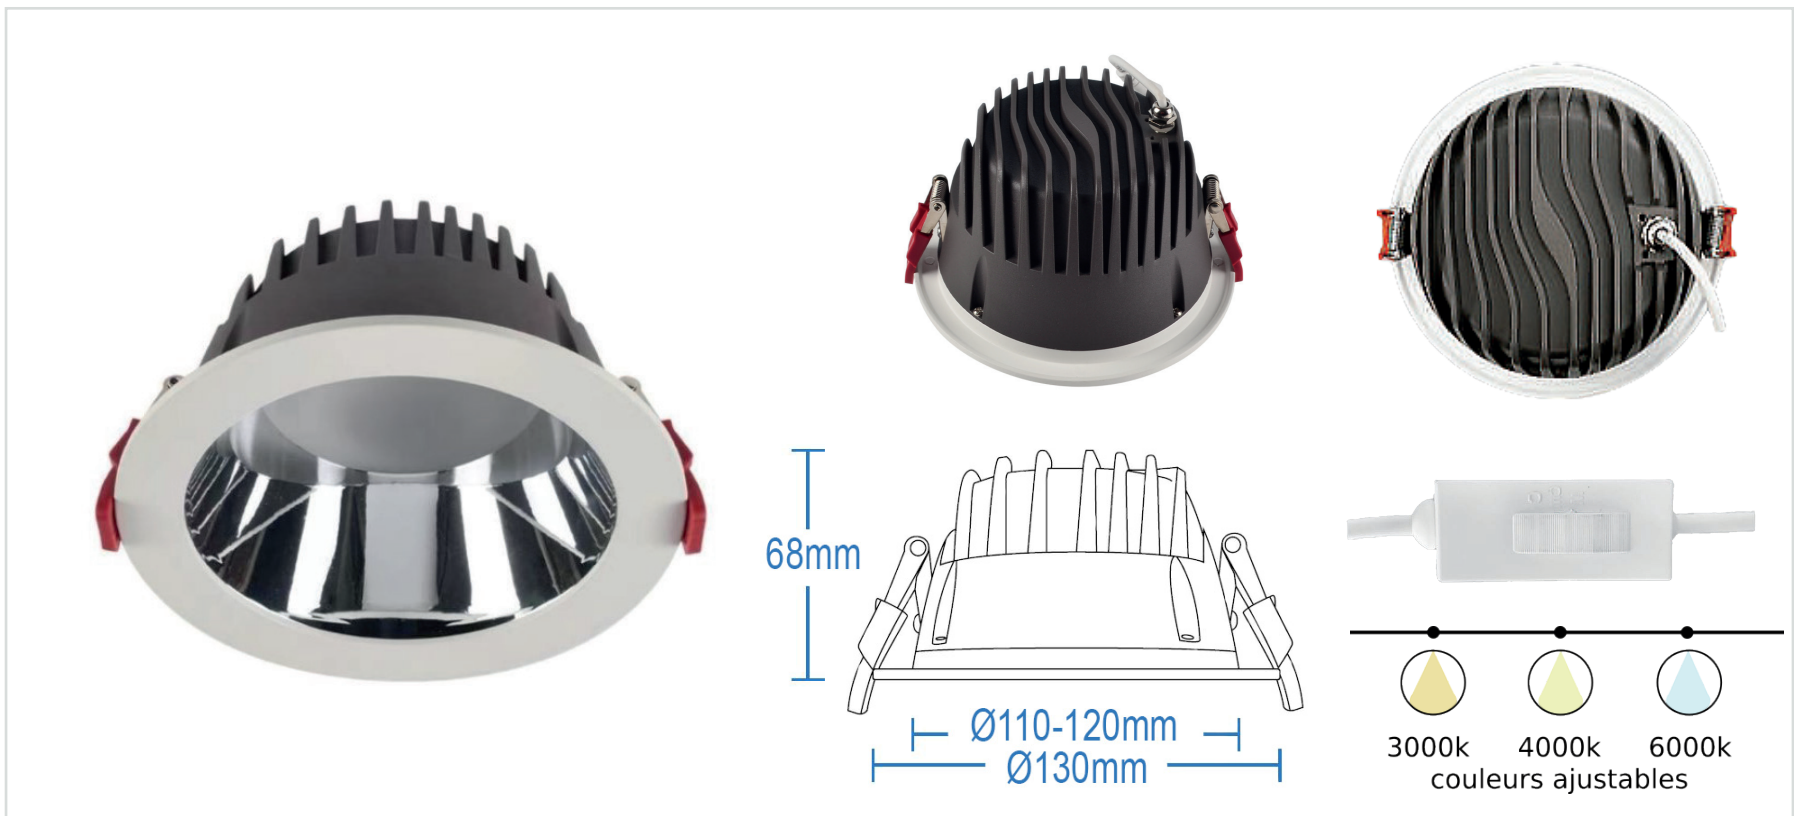

# NICE | DOWNLIGHT BASSE LUMINANCE CHROME 15W 3CCT IP44

Référence	111004
Puissance	15W
Température de couleur	CCT Tri-color
Flux lumineux	90Lm/W 1350Lm
Tension	220-240V AC 400mA
Driver	on/off LIFUD déporté (inclus)
Dimmable	En option : Dali ou Triac
Protection IP	IP44
Source lumineuse	SMD
Angle d'éclairage	75°
Facteur de puissance	>0.9
UGR	<19
IRC	>80
SDCM	<5
Risque photobiologique	RG0
Matière	Aluminium
Taille de perçage	Ø110-120mm
Dimensions	Ø130 x 68mm
Certification	CE / RoHS / EMC
Résistance au fil incandescent	650°C
T° de fonctionnement	-20°C~+50°C
Classe d'isolation électrique	II
Durée de vie	50 000 Heures L80B10
Garantie	2 Ans
Poids	0.343kg