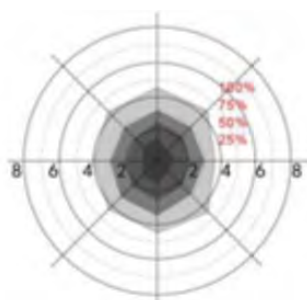

Mouvement normal (vitesse: 1M/s)

Installation au plafond: 10M  
Sensibilité: 100% / 75% / 50%

Mouvement normal

Installation au plafond: 15M  
Sensibilité: 100% / 75% / 50%

Mouvement normal