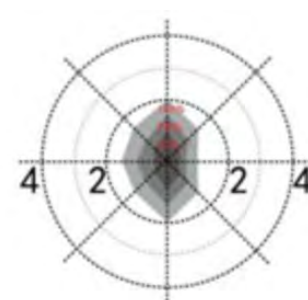

Mouvement normal

Installation au plafond: 15M
Sensibilité: 100% / 75% / 50%