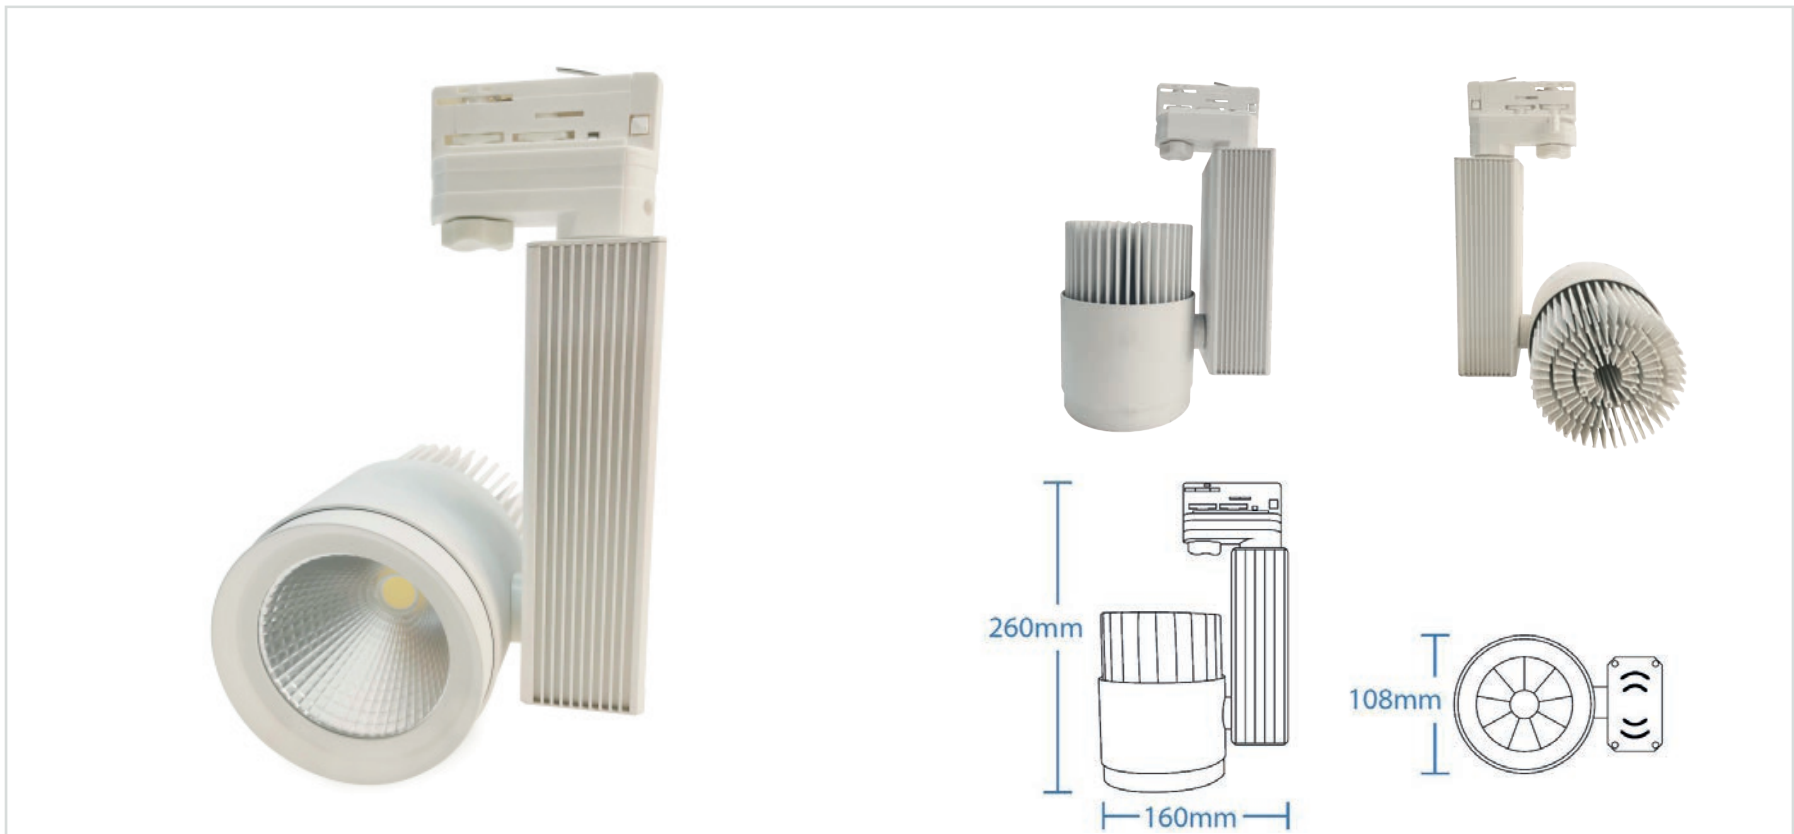

■ CALI | PROJECTEUR BLANC SUR RAIL 3 ALLUMAGES COB 40W

Référence	899124	899125
Puissance	40W	
Température de couleur	3000°k	4000°k
Flux lumineux	100Lm/W	4000Lm
Tension	220-240V AC	
Driver	Intégré	
Protection IP	IP20	
Source lumineuse	COB	
Angle d'éclairage	30°	
Facteur de puissance	>0.9	
UGR	>19	
IRC	>80	
SDCM	<6	
Risque photobiologique	RG1	
Matière	Aluminium	
Dimensions	160 x 260 x Ø108mm	
Certification	CE / RoHS / EMC	
Résistance au fil incandescent	650°C	
T° de fonctionnement	-20°C~+50°C	
Classe d'isolation électrique	I	
Durée de vie	50 000 Heures L80B10	
Garantie	2 Ans	
Poids	1.36kg	