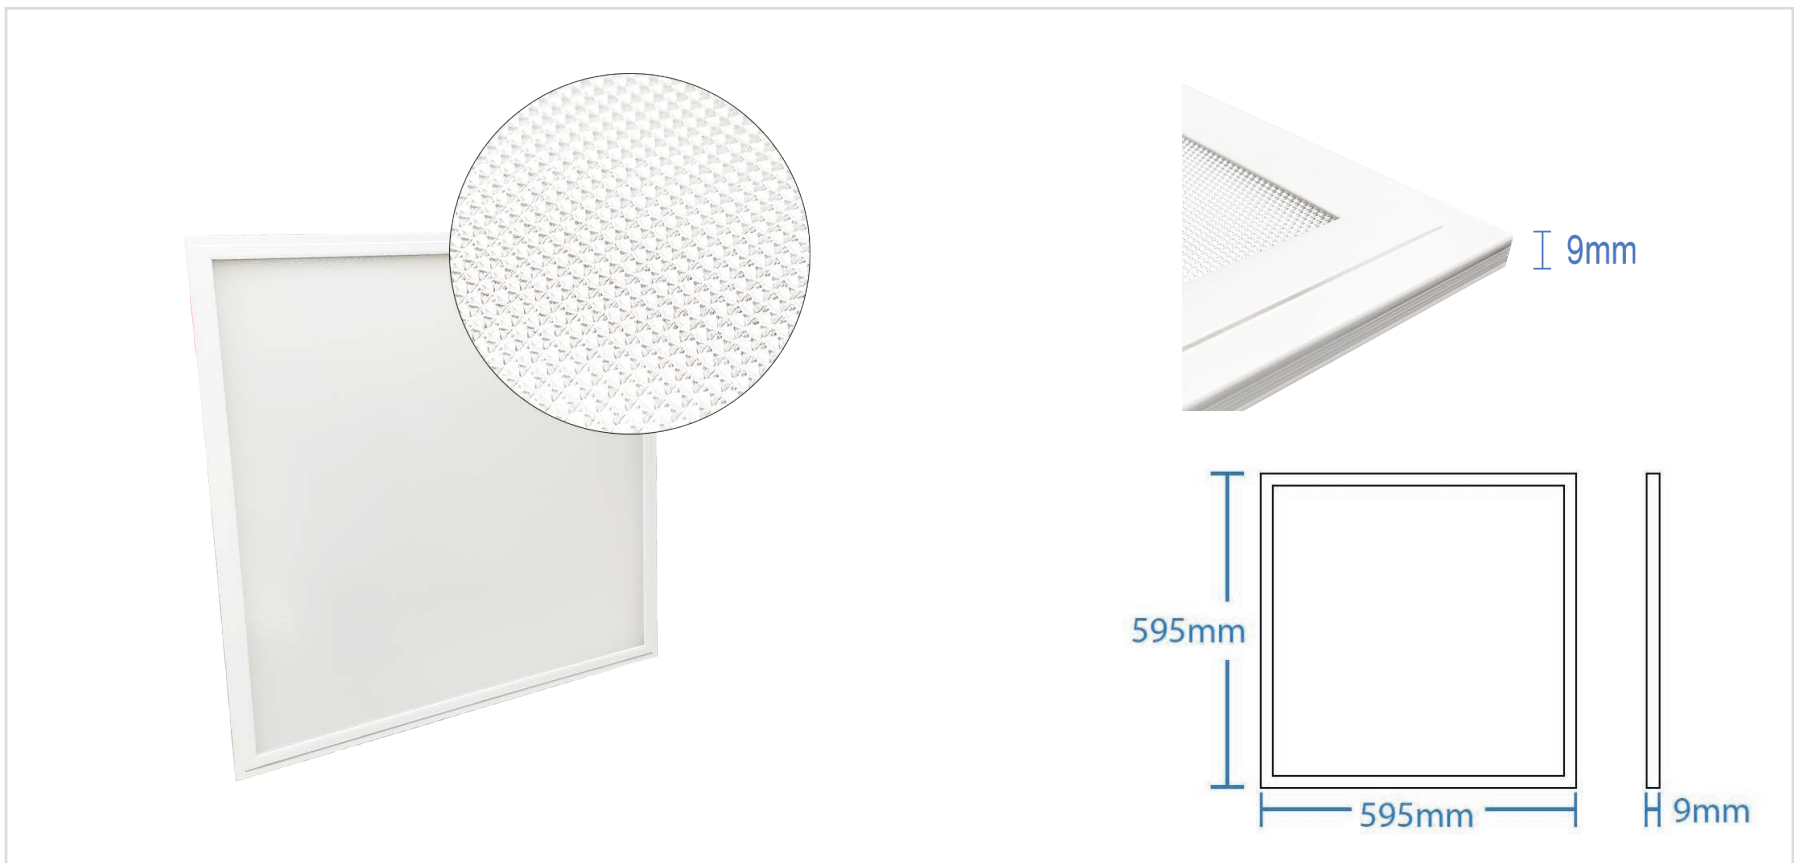

■ LYON | DALLE LED PRISMATIQUE 60X60 CM 40W

| | | |
|--------------------------------|-------------------------------|--------|
| Référence | 899029 | 899028 |
| Puissance | 40W | |
| Température de couleur | 3000°k | 4000°k |
| Flux lumineux | 100Lm/W | 4000Lm |
| Tension | 220-240V AC | 950mA |
| Driver | on/off LIFUD déporté (inclus) | |
| Dimmable | Option : Dali ou Triac | |
| Protection IP | IP20 | |
| Diffuseur | Prismatique | |
| Angle d'éclairage | 117° | |
| Facteur de puissance | >0.9 | |
| UGR | <17 | |
| IRC | >80 | |
| SDCM | <5 | |
| Risque photobiologique | RG0 | |
| Matière | Aluminium / PS | |
| Dimensions | 595 x 595 x 9mm | |
| Certification | CE / RoHS / EMC | |
| Résistance au fil incandescent | 650°C | |
| T° de fonctionnement | -20°C~+50°C | |
| Classe d'isolation électrique | II | |
| Durée de vie | 50 000 Heures L80B10 | |
| Garantie | 2 Ans | |
| Poids | 2.28kg | |