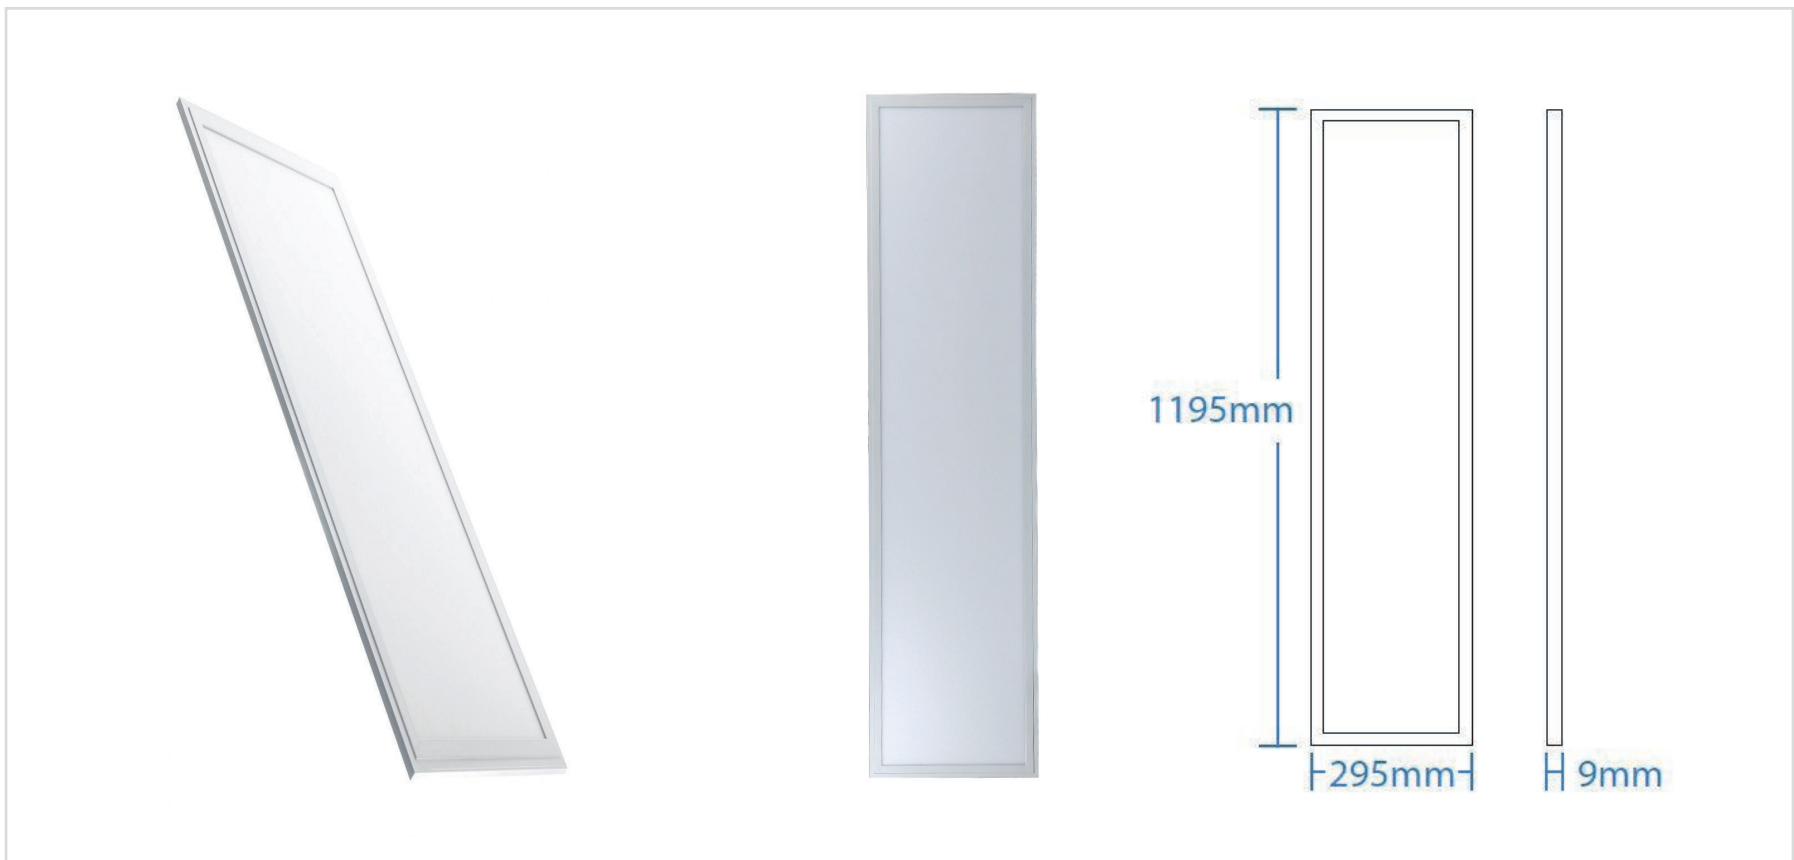

■ BERLIN | DALLE LED 120X30 CM 40W

Référence	899025	899026	899027
Puissance	40W		
Température de couleur	3000°k	4000°k	6000°k
Flux lumineux	100Lm/W	4000Lm	
Tension	220-240V AC	950mA	
Driver déporté	40W on/off LIFUD (inclus)		
Dimmable	Option : Dali ou Triac		
Protection IP	IP20		
Source lumineuse	SMD		
Angle d'éclairage	120°		
Facteur de puissance	>0.9		
UGR	<19		
IRC	>80		
SDCM	<5		
Risque photobiologique	RG0		
Matière	Aluminium / PS		
Dimensions	1195 x 295 x 9mm		
Certification	CE / RoHS / EMC		
Résistance au fil incandescent	650°C		
T° de fonctionnement	-20°C~+50°C		
Classe d'isolation électrique	II		
Durée de vie	50 000 Heures L80B10		
Garantie	2 Ans		
Poids	2kg		

Driver 30W en option:

Driver 30W
750mA 3000Lm