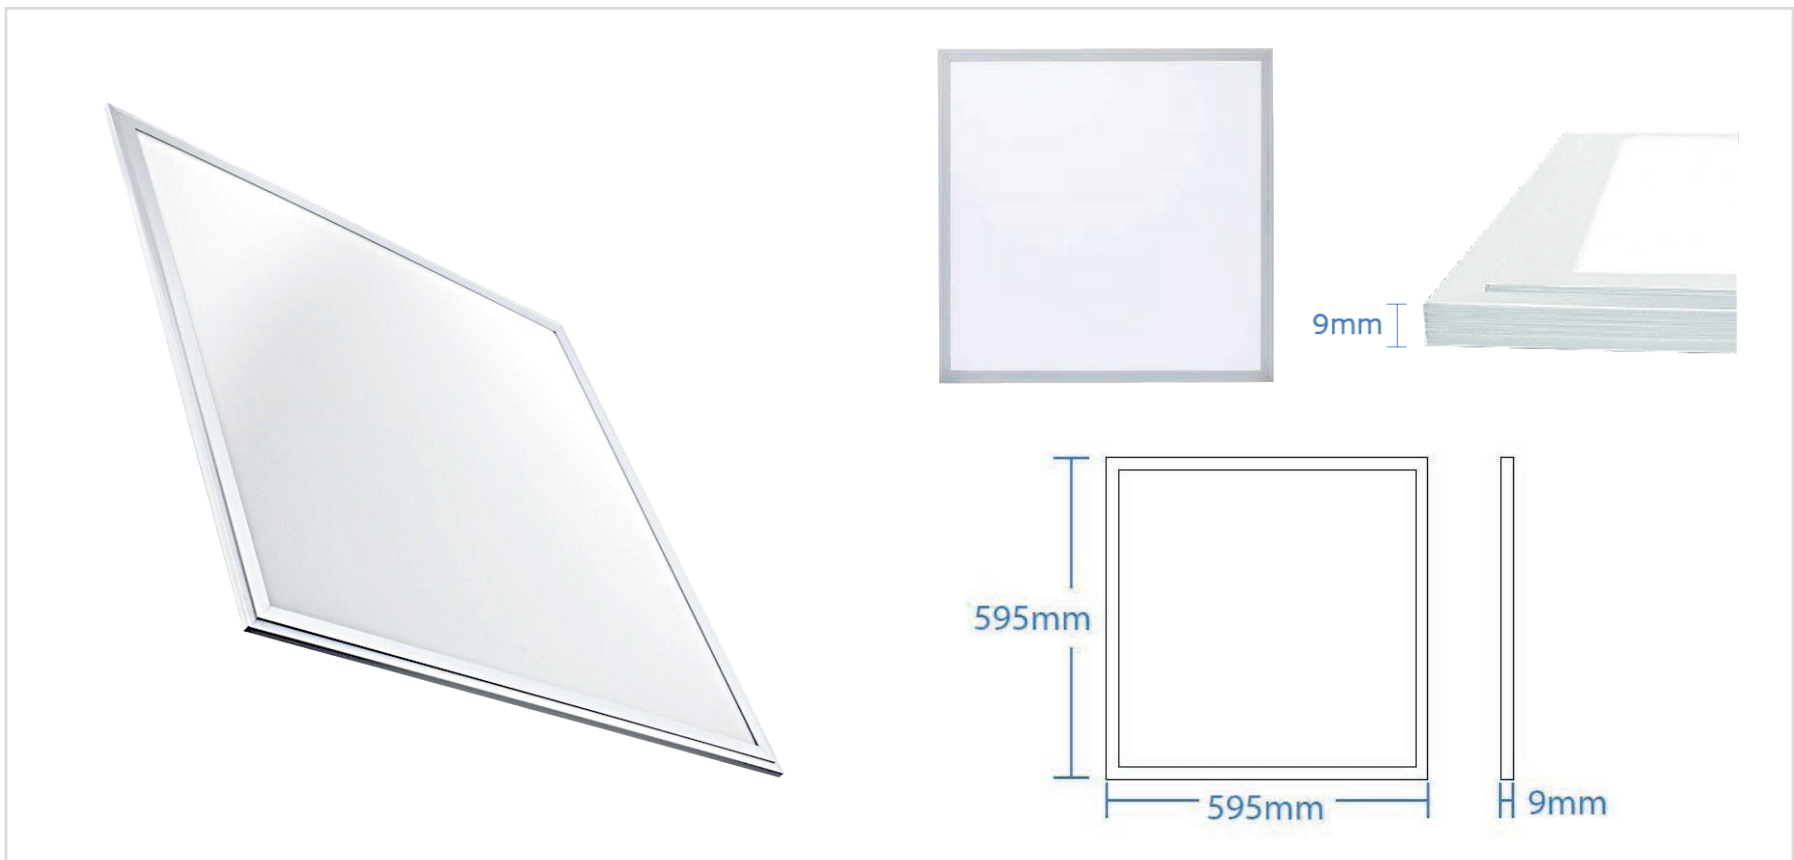

# ■ PARIS | DALLE LED 60X60 CM 40W

Référence	899003	899004	899005
Puissance	40W		
Température de couleur	3000°k	4000°k	6000°k
Flux lumineux	100Lm/W	4000Lm	
Tension	220-240V AC	950mA	
Driver déporté	40W on/off LIFUD (inclus)		
Dimmable	Option : Dali ou Triac		
Protection IP	IP20		
Source lumineuse	SMD		
Angle d'éclairage	120°		
Facteur de puissance	0.9		
UGR	<19		
IRC	80		
SDCM	<5		
Risque photobiologique	RG0		
Matière	Aluminium / PS		
Dimensions	595 x 595 x 9mm		
Certification	CE / RoHS / EMC		
Résistance au fil incandescent	650°C		
T° de fonctionnement	-20°C ~ +50°C		
Classe d'isolation électrique	II		
Durée de vie	50 000 Heures L80B10		
Garantie	2 Ans		
Poids	2.28kg		