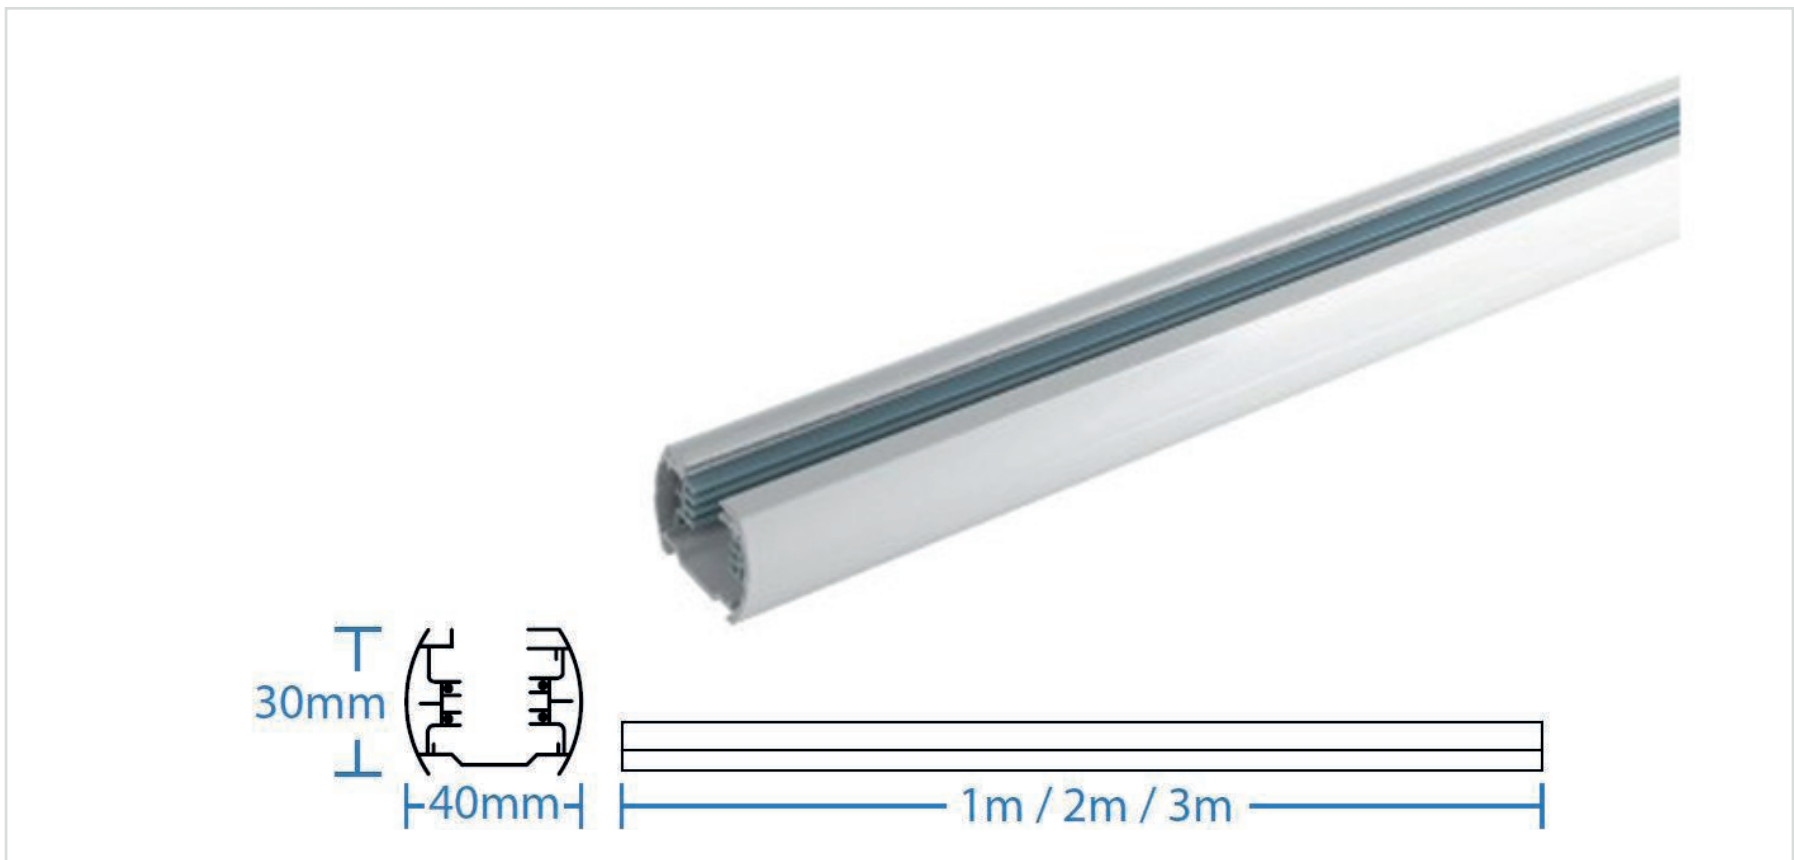

■ DALLAS | RAIL 3 ALLUMAGES BLANC 1M/2M/3M

Référence	832401B	832402B	832403B
Longueur	1 Mètre	2 Mètres	3 Mètres
Dimensions	40 x H30mm		
Indice de protection IP	IP20		
Type	Triphase (3 allumages)		
Couleur	Blanc		
Mode de pose	Saillie / Suspension		
Matière	Aluminium		
Certification	CE / RoHS / EMC		
Résistance au fil incandescent	650°C		
Classe d'isolation électrique	I		
Garantie	2 Ans		

Accessoires assortis (non inclus)

832405B Alimentation

832406B Connecteur

832407B Coude en L

832408B Coude en T

832409B Coude en X

832410B Coude flexible

832411B Jonction