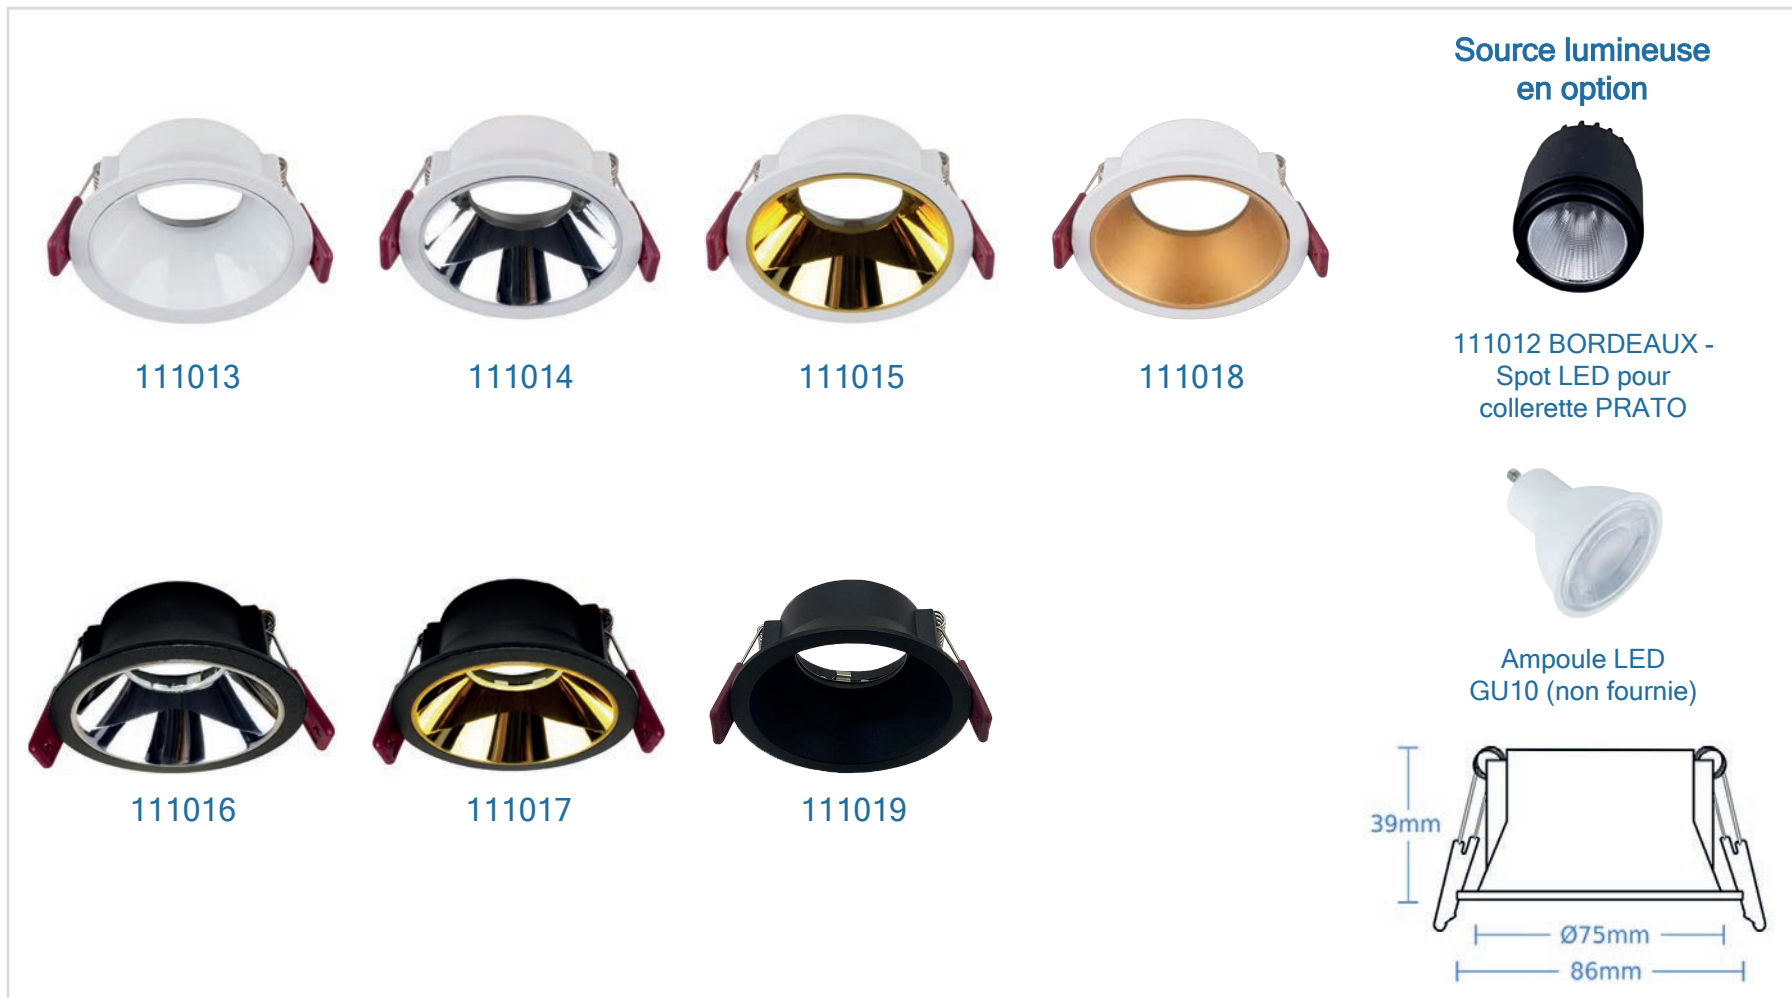

■ PRATO | COLLERETTES EN RETRAIT

Référence	111013	111014	111015	111018
Couleur	Blanc	Blanc	Blanc	Blanc
Réflecteur	Blanc brillant	Chrome	Doré	Doré sable
Source lumineuse	Module LED 111012 BORDEAUX ou Ampoule LED GU10 (non inclus)			
Matière	Aluminium / PC			
Taille de perçage	Ø75mm			
Dimensions	Ø86 x 39mm			
Certification	CE / RoHS / EMC			
Garantie	2 Ans			
Poids	0.09kg			

Référence	111016	111017	111019
Couleur	Noir	Noir	Noir mat
Réflecteur	Chrome	Doré	
Source lumineuse	Module LED 111012 BORDEAUX ou Ampoule LED GU10 (non inclus)		
Matière	Aluminium / PC		
Taille de perçage	Ø75mm		
Dimensions	Ø86 x 39mm		
Certification	CE / RoHS / EMC		
Garantie	2 Ans		
Poids	0.09kg		