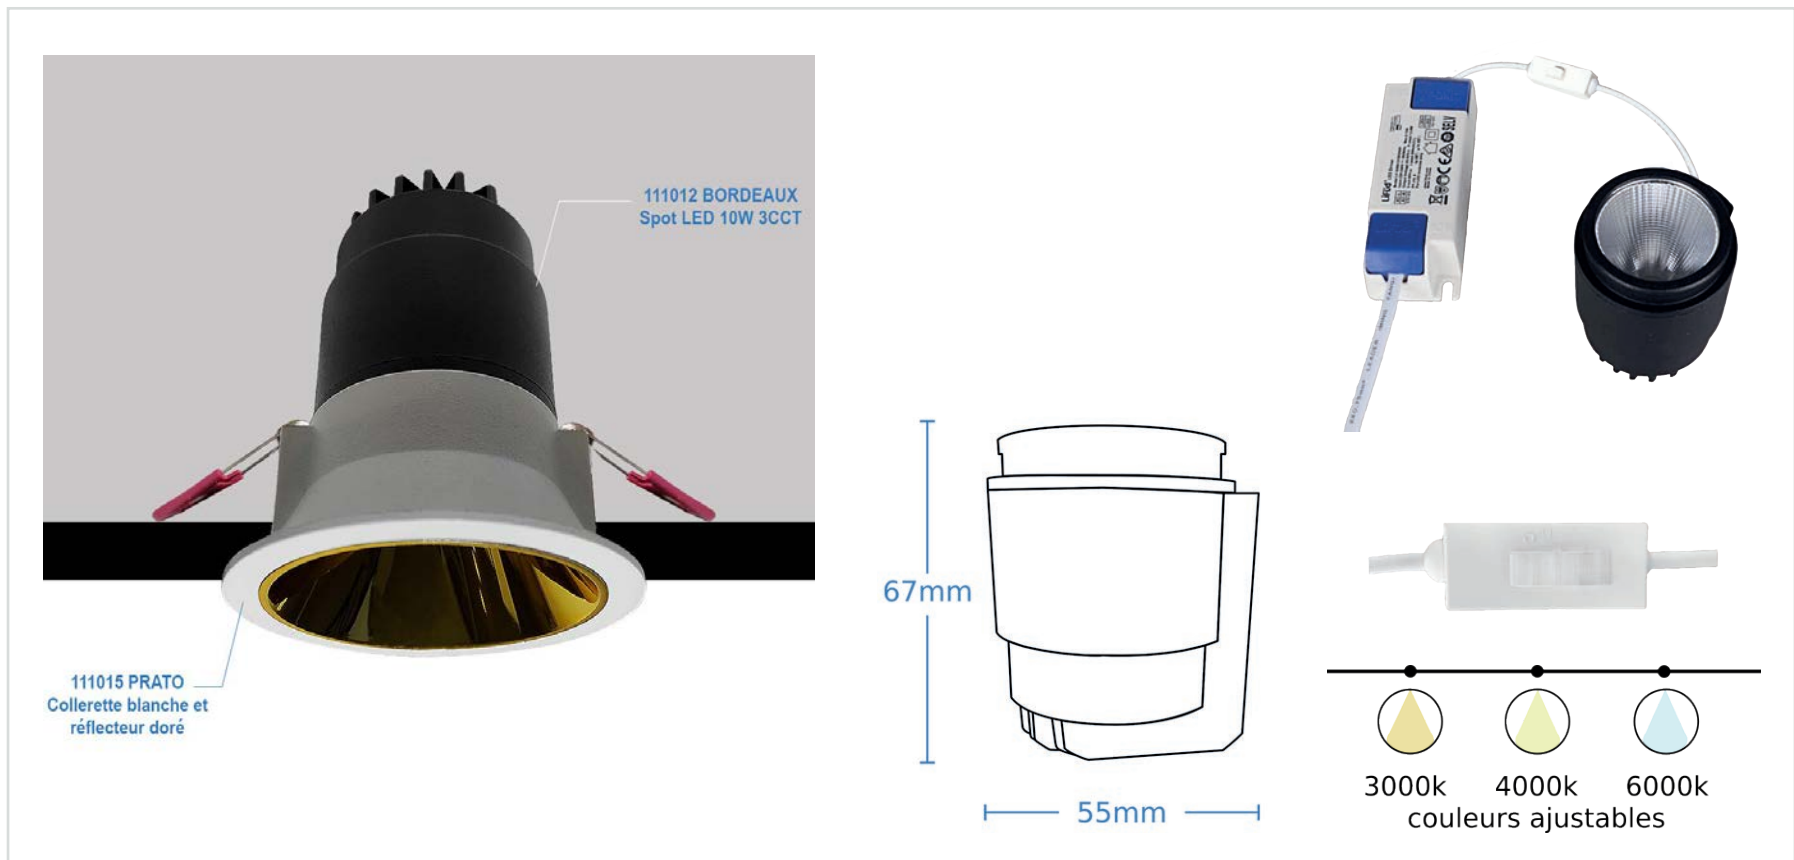

■ BORDEAUX | SPOT LED 10W 3CCT POUR COLLERETTE PRATO

Référence	111012
Puissance	10W
Température de couleur	CCT Tri-color
Flux lumineux	83Lm/W 830Lm
Tension	220-240V AC 250mA
Driver	on/off LIFUD déporté (inclus)
Dimmable	Option: DALI ou TRIAC
Protection IP	IP20
Source lumineuse	COB BRIDGELUX
Angle d'éclairage	27°
Facteur de puissance	>0.6
UGR	<19
IRC	>80
SDCM	<6
Risque photobiologique	RG0
Matière	Aluminium / PC
Dimensions	55 x 67mm
Certification	CE / RoHS / EMC
Résistance au fil incandescent	650°C
T° de fonctionnement	-20°C~+50°C
Classe d'isolation électrique	II
Durée de vie	50 000 Heures L80B10
Garantie	2 Ans
Poids	0.19kg

Collerettes en retrait PRATO (non inclus)

111013
Collerette blanche et réflecteur blanc brillant

111014
Collerette blanche et réflecteur chrome

111015
Collerette blanche et réflecteur doré

111016
Collerette noire et réflecteur chrome