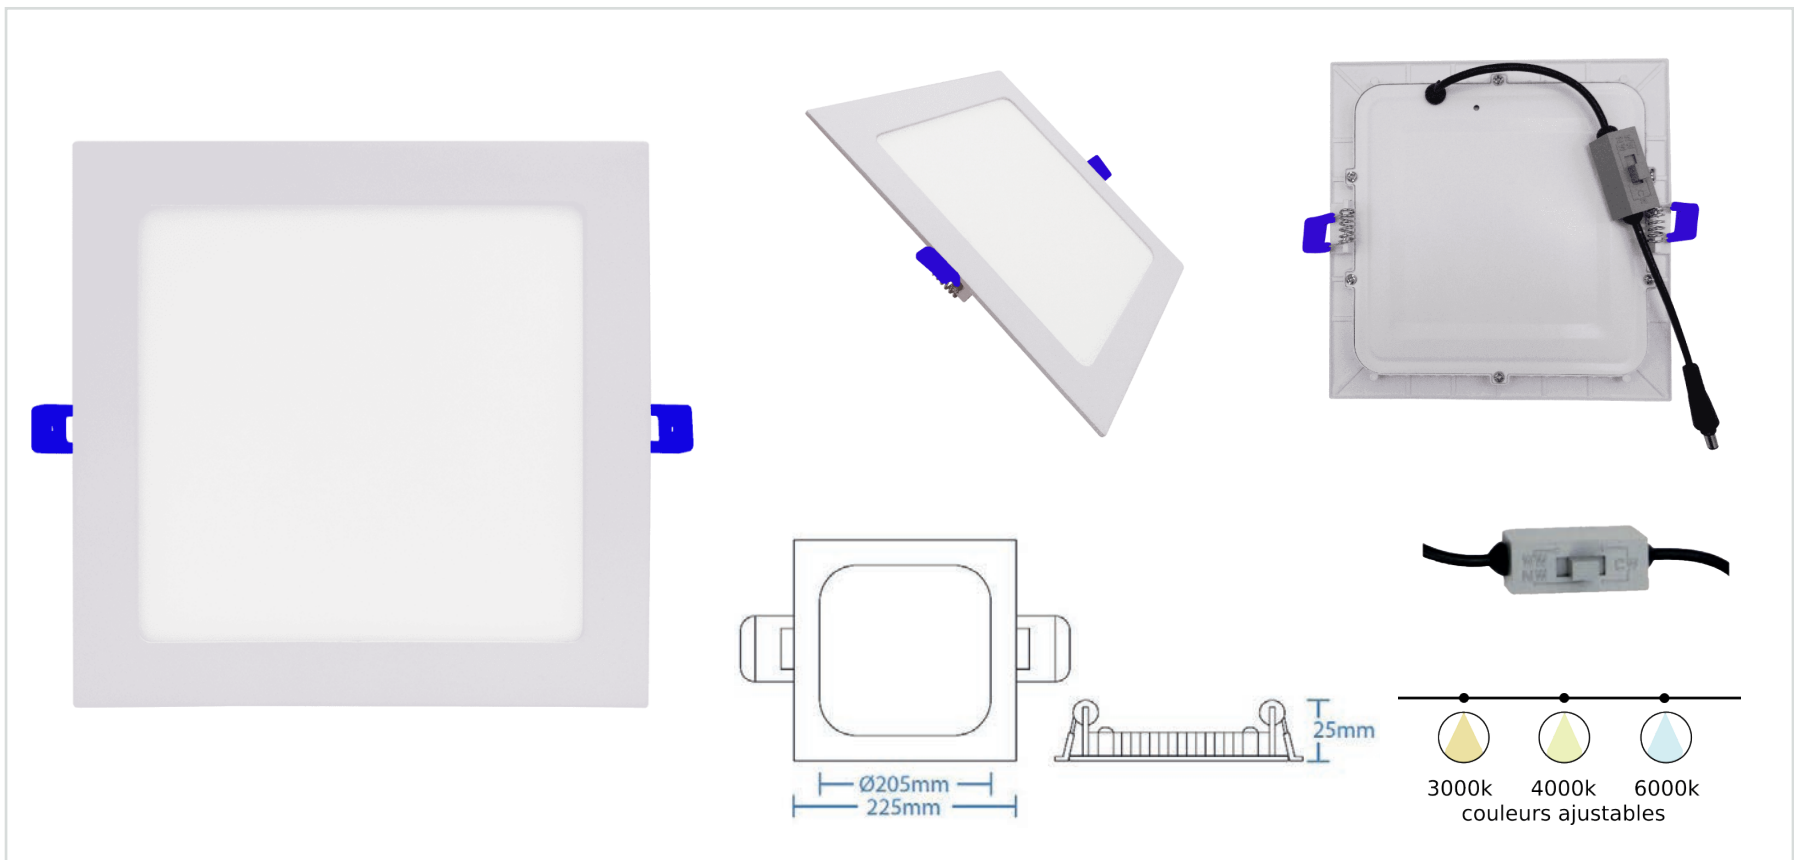

■ LONDON | PLAFONNIER CARRÉ ULTRA-PLAT 18W 3CCT

18W
 CCT Tri-color
 1620Lm
 IP20
 IK03
 120°
 Inclus
 Option
 SMD
 A **F**
 Efficacité énergétique 2023

Référence	939009
Puissance	18W
Température de couleur	CCT Tri-color
Flux lumineux	90Lm/W 1620Lm
Tension	220-240V AC 280mA
Driver	on/off déporté (inclus)
Dimmable	Option : Triac
Protection IP / IK	IP20 / IK03
Source lumineuse	SMD
Angle d'éclairage	120°
Facteur de puissance	>0.9
UGR	<19
IRC	>80
SDCM	<5
Risque photobiologique	RG0
Matière	Aluminium / PC
Taille de perçage	205 x 205mm
Dimensions	225 x 225 x 25mm
Certification	CE / RoHS / EMC
Résistance au fil incandescent	650°C
T° de fonctionnement	-20°C~+50°C
Classe d'isolation électrique	II
Durée de vie	50 000 Heures L80B10
Garantie	2 Ans
Poids	0.630kg