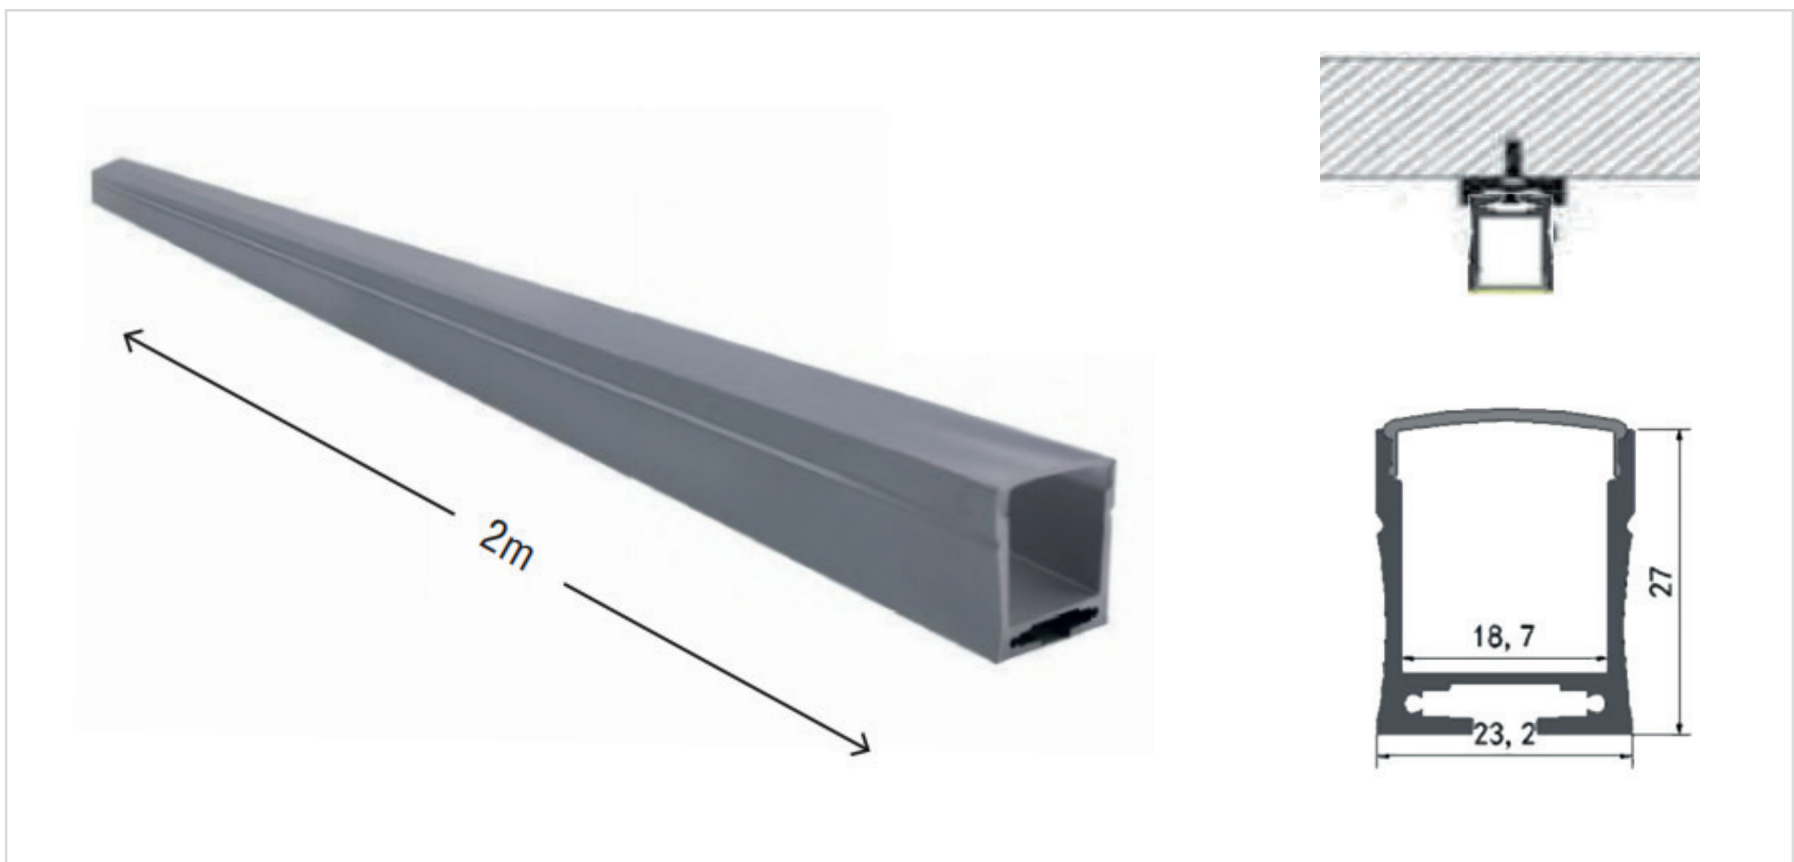

■ COLOGNE | PROFILÉ XL ALUMINIUM 200CM

Référence	928005
Diffuseur	PMMA Opale
Matière	Aluminium
Longueur	2M
Dimensions	23.2 x 27mm
Certification	CE / RoHS / EMC
Résistance au fil incandescent	650°C
Garantie	2 Ans

Accessoires inclus

Embout de fermeture

Clip de fixation