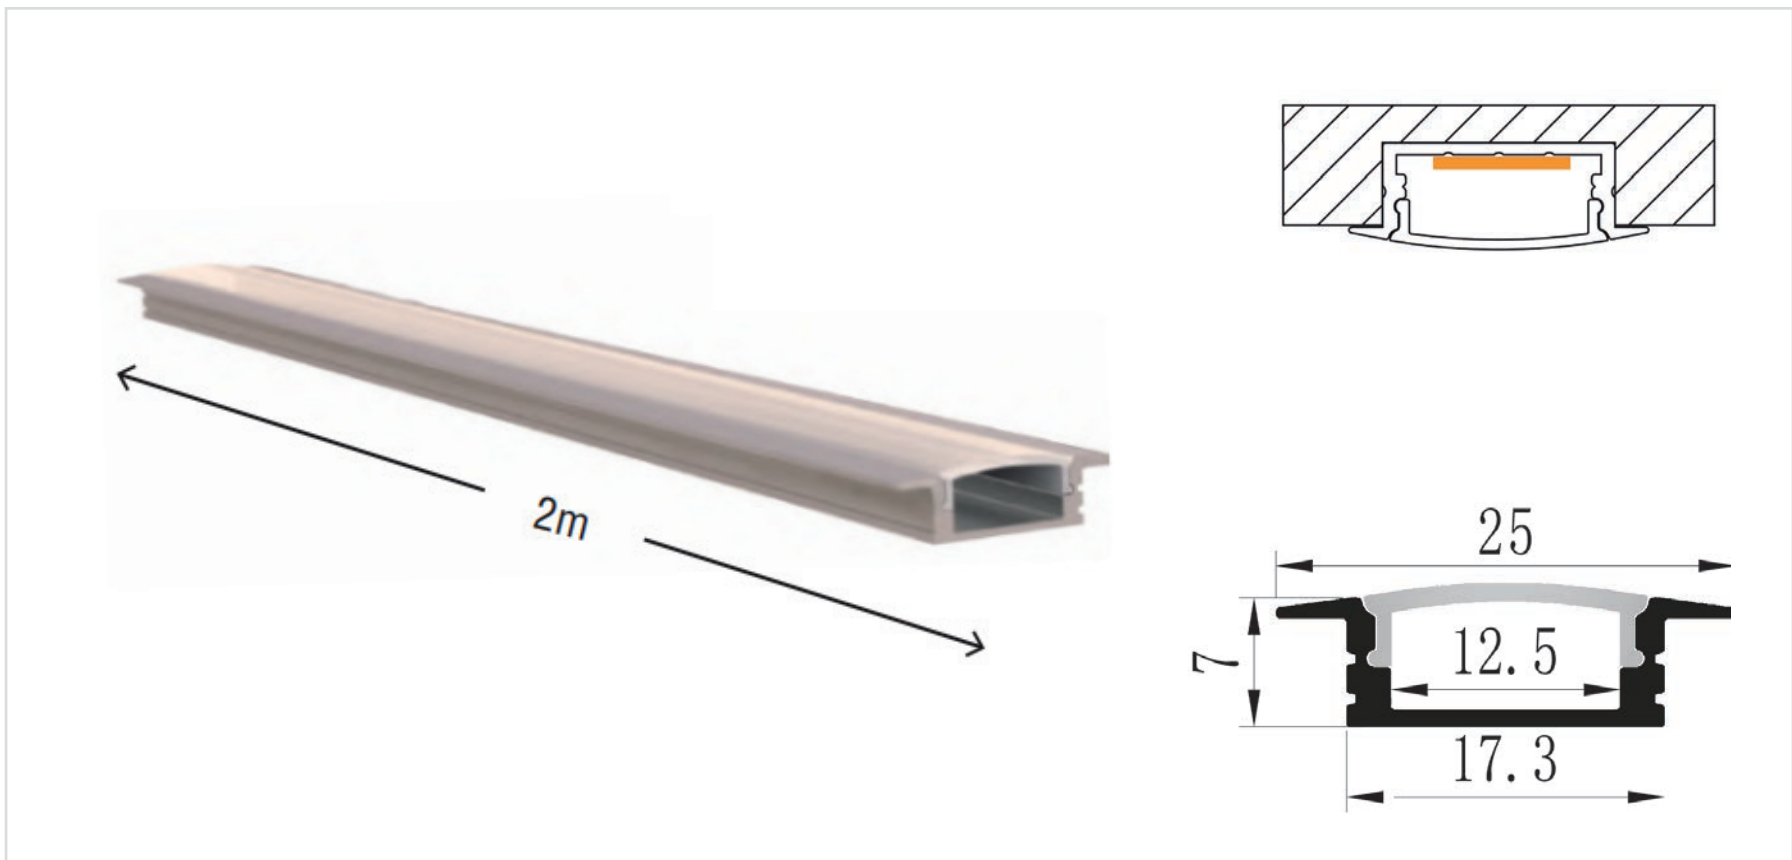

■ COLOGNE | PROFILÉ ENCASTRÉ ALUMINIUM 200CM —

Référence	928003
Diffuseur	PMMA Opale
Matière	Aluminium
Longueur	2M
Dimensions	25 x 7mm
Certification	CE / RoHS / EMC
Résistance au fil incandescent	650°C
Garantie	2 Ans

Accessoires inclus

Embout de fermeture

Clip de fixation