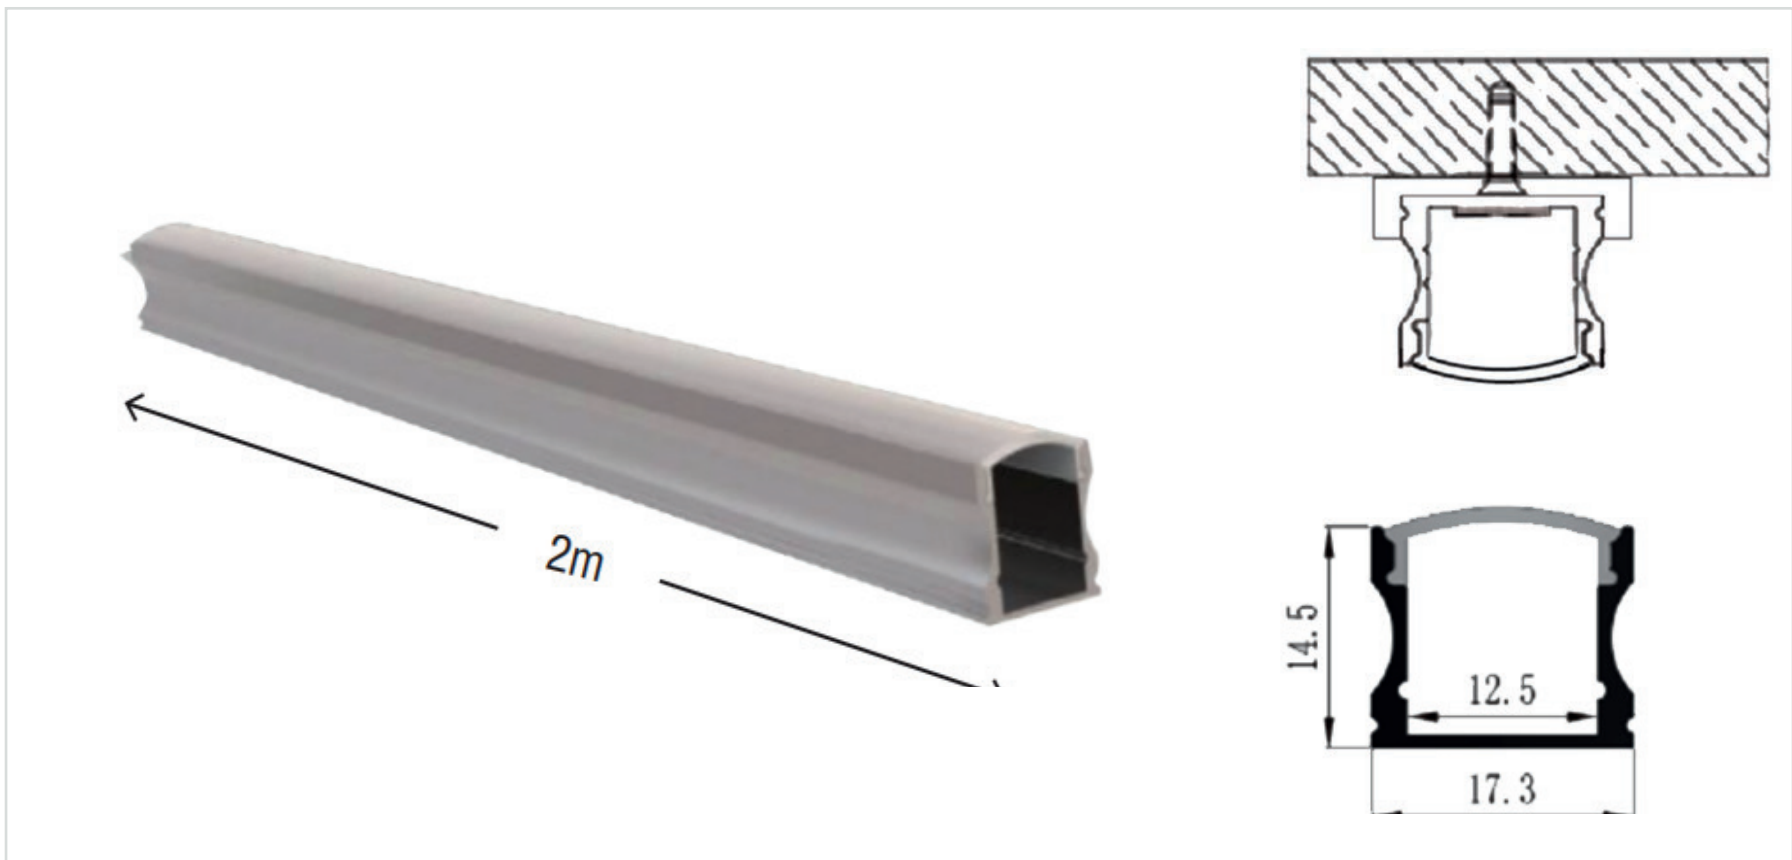

■ COLOGNE | PROFILÉ LARGE ALUMINIUM 200CM

Référence	928002
Diffuseur	PMMA Opale
Matière	Aluminium
Longueur	2M
Dimensions	17.3 x 14.5mm
Certification	CE / RoHS / EMC
Résistance au fil incandescent	650°C
Garantie	2 Ans

Accessoires inclus

Embout de fermeture

Clip de fixation