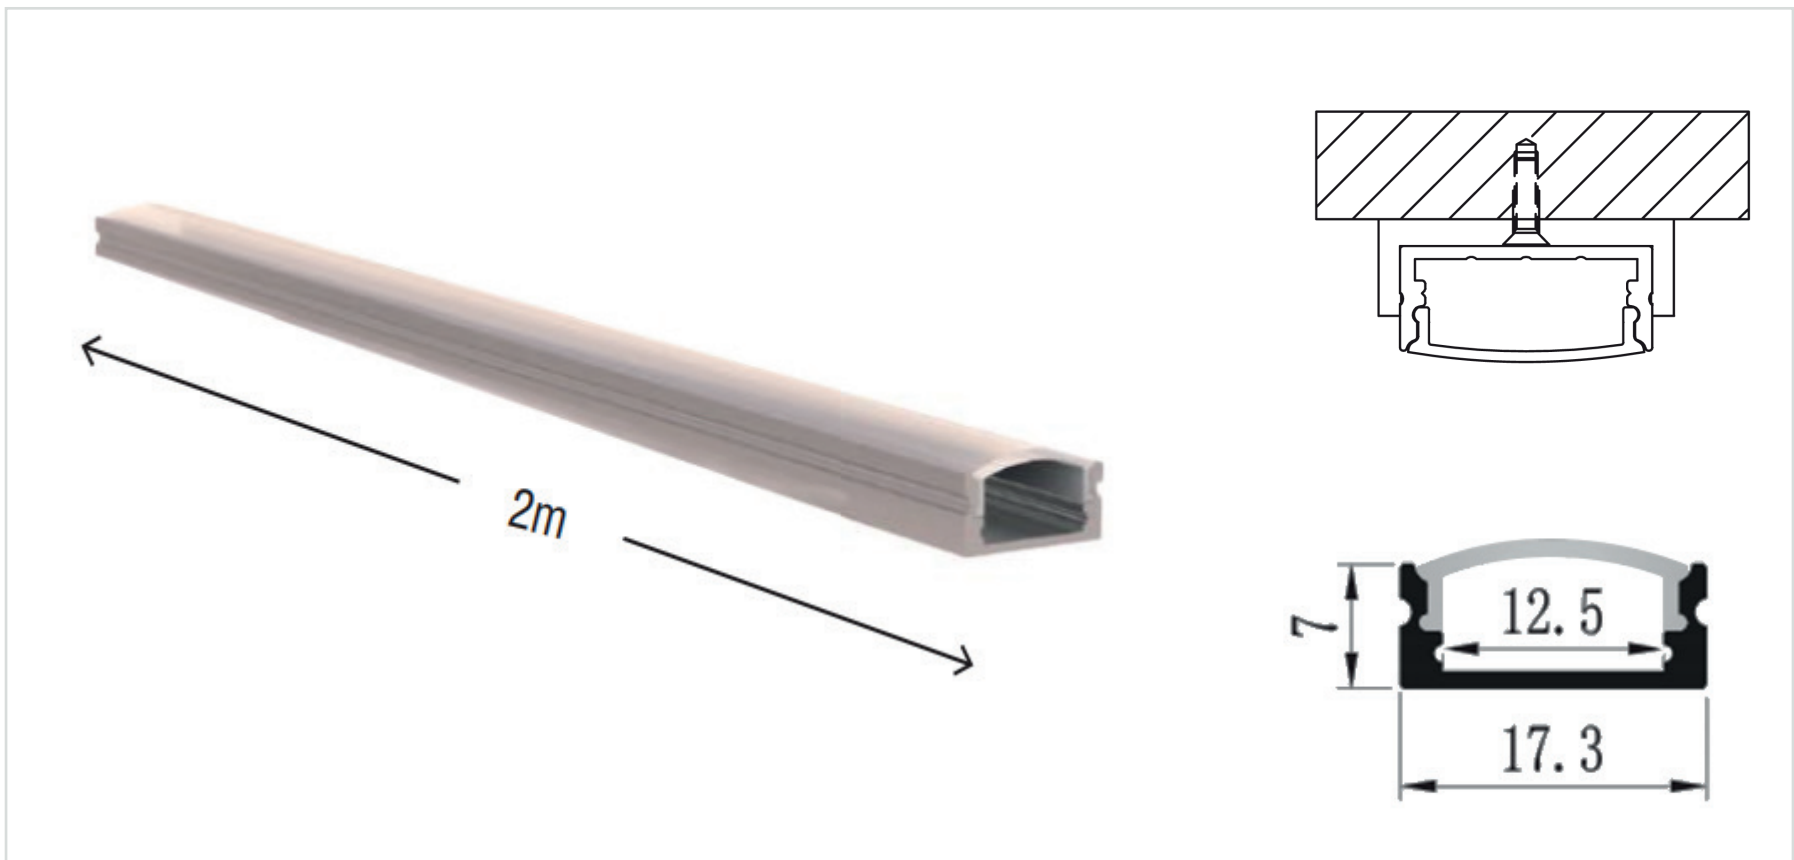

■ COLOGNE | PROFILÉ SLIM ALUMINIUM 200CM

Référence	928001
Diffuseur	PMMA Opale
Matière	Aluminium
Longueur	2M
Dimensions	17.3 x 7mm
Certification	CE / RoHS / EMC
Résistance au fil incandescent	650°C
Garantie	2 Ans

Accessoires inclus

Embout de fermeture

Clip de fixation