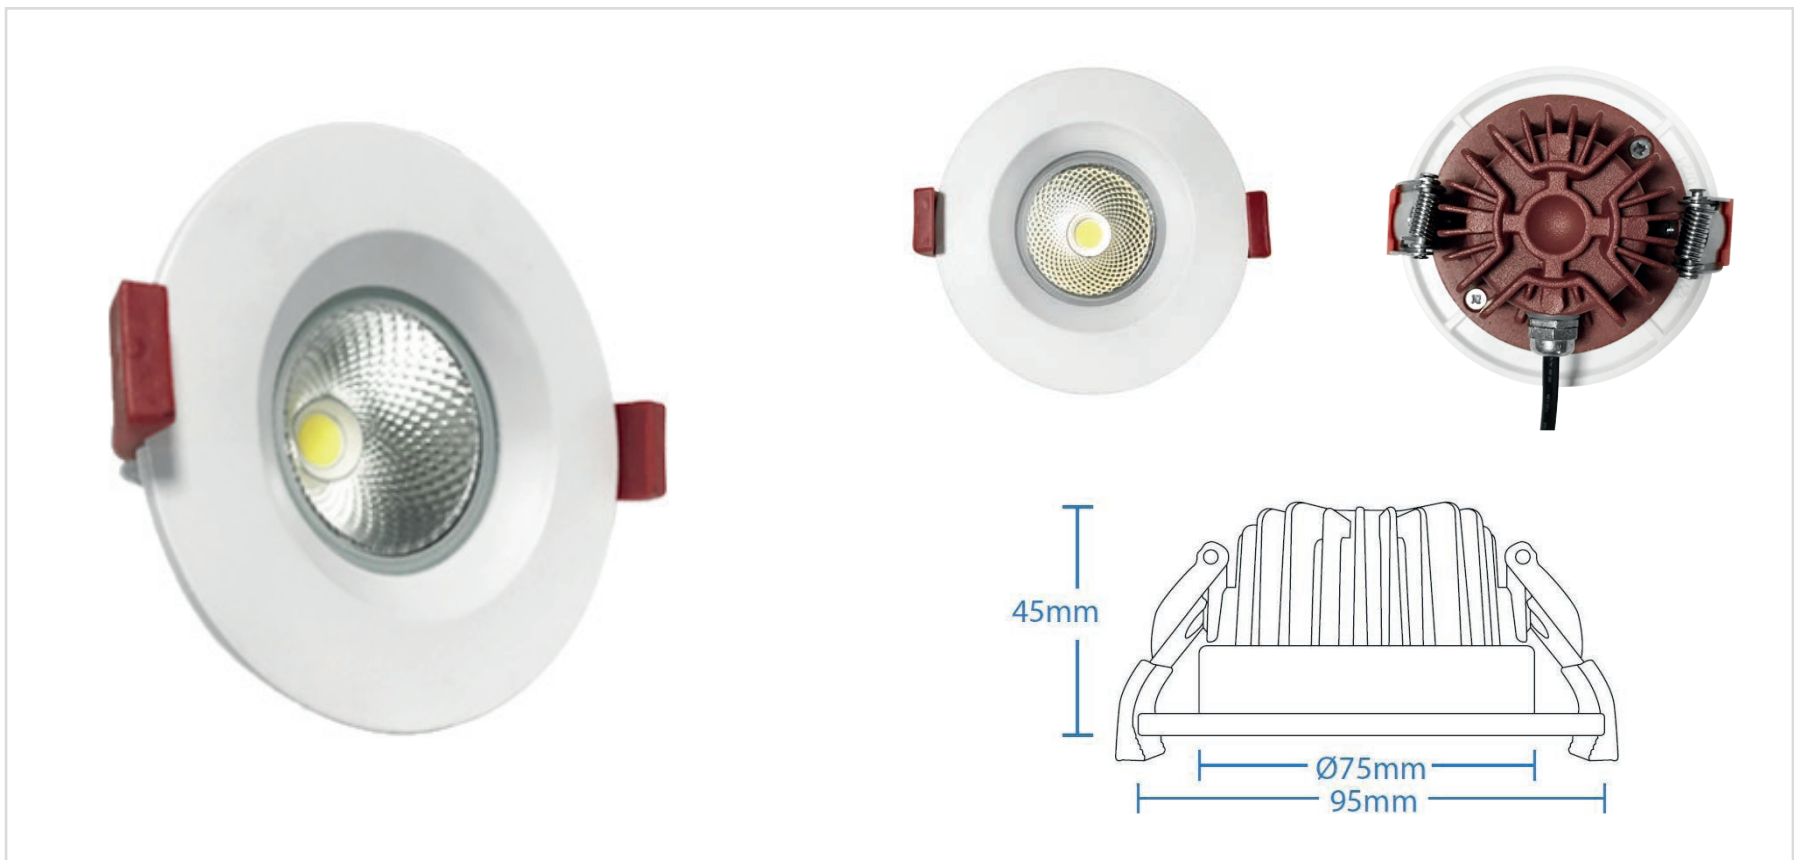

# HAWAII II | SPOT LED COB 12W IP65

12W   
 2700°k / 4000°k / 6000°k   
 1200Lm   
 IP65   
 36°   
 Inclus   
 Option   
 COB   
 **A** ↑ **F**   
 Efficacité énergétique 2023

Référence	899115	899116	899117
Puissance	12W		
Température de couleur	2700°k	4000°k	6000°k
Flux lumineux	100Lm/W	1200Lm	
Tension	220-240V AC	280mA	
Driver	on/off déporté (inclus)		
Dimmable	Option : Dali ou Triac		
Protection IP	IP65		
Source lumineuse	COB		
Angle d'éclairage	36°		
Facteur de puissance	0.9		
UGR	<19		
IRC	>80		
SDCM	<5		
Risque photobiologique	RG0		
Matière	Aluminium / PS		
Taille de perçage	Ø75mm		
Dimensions	Ø95 x 45mm		
Certification	CE / RoHS / EMC		
Résistance au fil incandescent	650°C		
T° de fonctionnement	-20°C ~ +50°C		
Classe d'isolation électrique	II		
Durée de vie	50 000 Heures L80B10		
Garantie	2 Ans		
Poids	0.23kg		