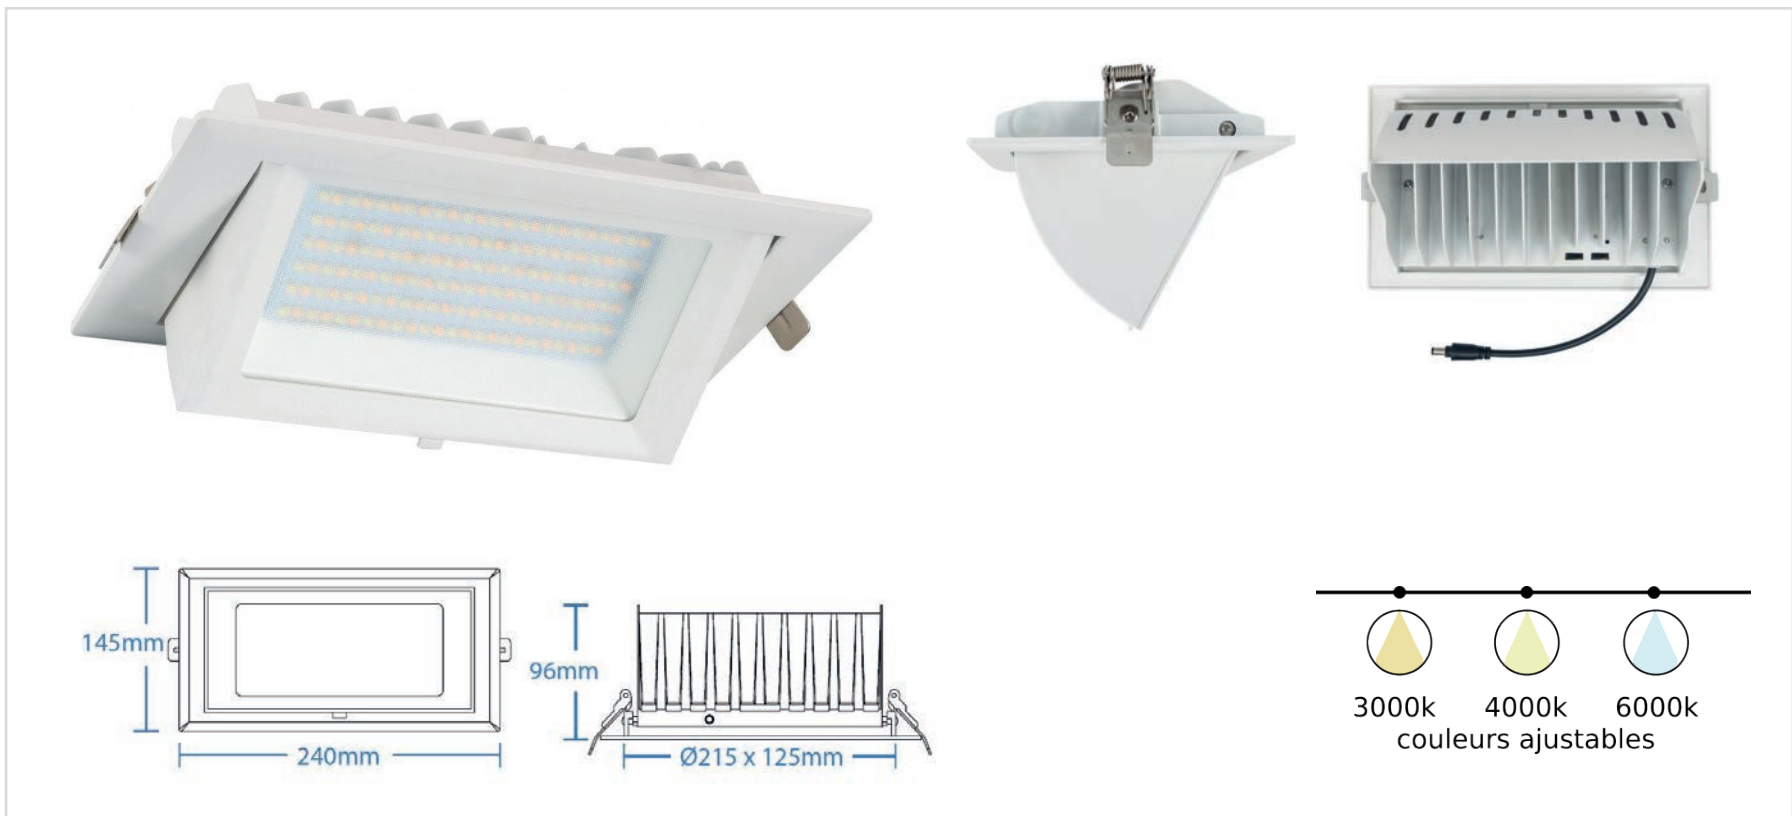

■ BRONX | SPOT LED RECTANGULAIRE ORIENTABLE SMD 60W 3CCT

Référence	831170
Puissance	60W
Température de couleur	CCT Tri-color
Flux lumineux	110Lm/W 6600Lm
Tension	220-240V AC 1500mA
Driver	on/off LIFUD déporté (inclus)
Dimmable	En option : Dali ou Triac
Protection IP / IK	IP20 / IK05
Source lumineuse	EPISTAR
Angle d'éclairage	100°
Facteur de puissance	>0.9
UGR	>22
IRC	>80
SDCM	<5
Risque photobiologique	RG1
Matière	Aluminium
Taille de perçage	215 x 125mm
Dimensions	240 x 145 x 96mm
Certification	CE / RoHS / EMC
Résistance au fil incandescent	650°C
T° de fonctionnement	-20°C ~ +40°C
Classe d'isolation électrique	II
Durée de vie	50 000 Heures L80B10
Garantie	2 Ans
Poids	1.1kg