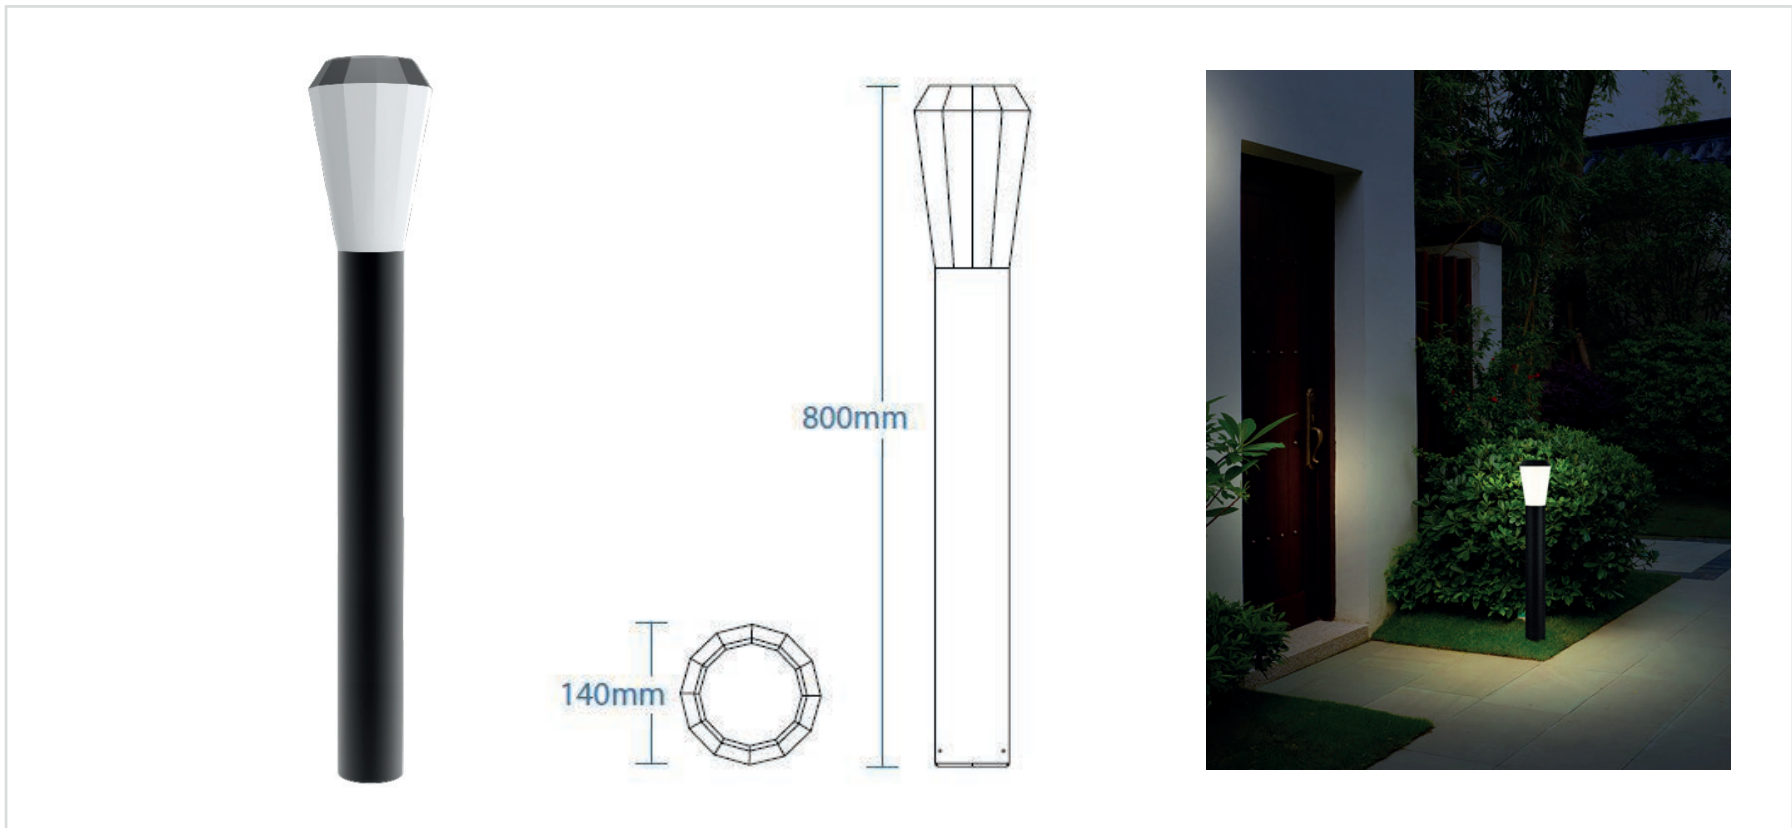

KOH LANTA | BORNE LUMINEUSE EXTÉRIEURE 13W 3000K H80 CM IP54 IK10

Référence	572004
Puissance	13W
Température de couleur	3000°k
Flux lumineux	45Lm/W 585Lm
Tension	220-240V AC
Driver	Intégré
Protection IP / IK	IP54 / IK10
Source lumineuse	OSRAM
Angle d'éclairage	327°
Facteur de puissance	0.9
UGR	<19
IRC	>80
SDCM	<6
Risque photobiologique	RG1
Matière	Aluminium
Dimensions	140 X 800mm
Certification	CE / RoHS / EMC
Résistance au fil incandescent	650°C
T° de fonctionnement	-30°C~+45°C
Classe d'isolation électrique	I
Durée de vie	50 000 Heures L80B10
Garantie	2 Ans
Poids	1.85kg