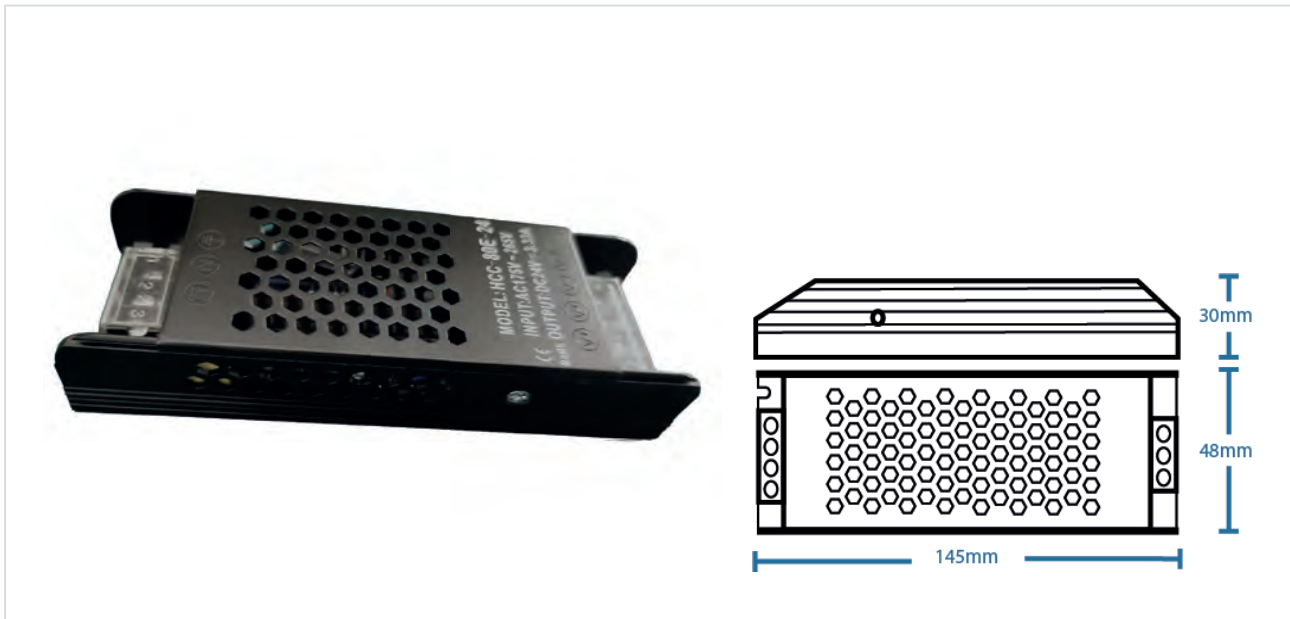

■ BRUXELLES | ALIMENTATION RUBAN LED 24V 80W —

Référence	121040
Puissance	80W
Tension	220-240V AC
Sortie	24V DC
Fréquence	50-60 Hz
Protection IP	IP20
Matière	Aluminium
Dimensions	145 x 48 x 30mm
Certification	CE / RoHS / EMC
Résistance au fil incandescent	650°C
Classe d'isolation électrique	I
Durée de vie	50 000 Heures
Garantie	2 Ans
Poids	0.180kg