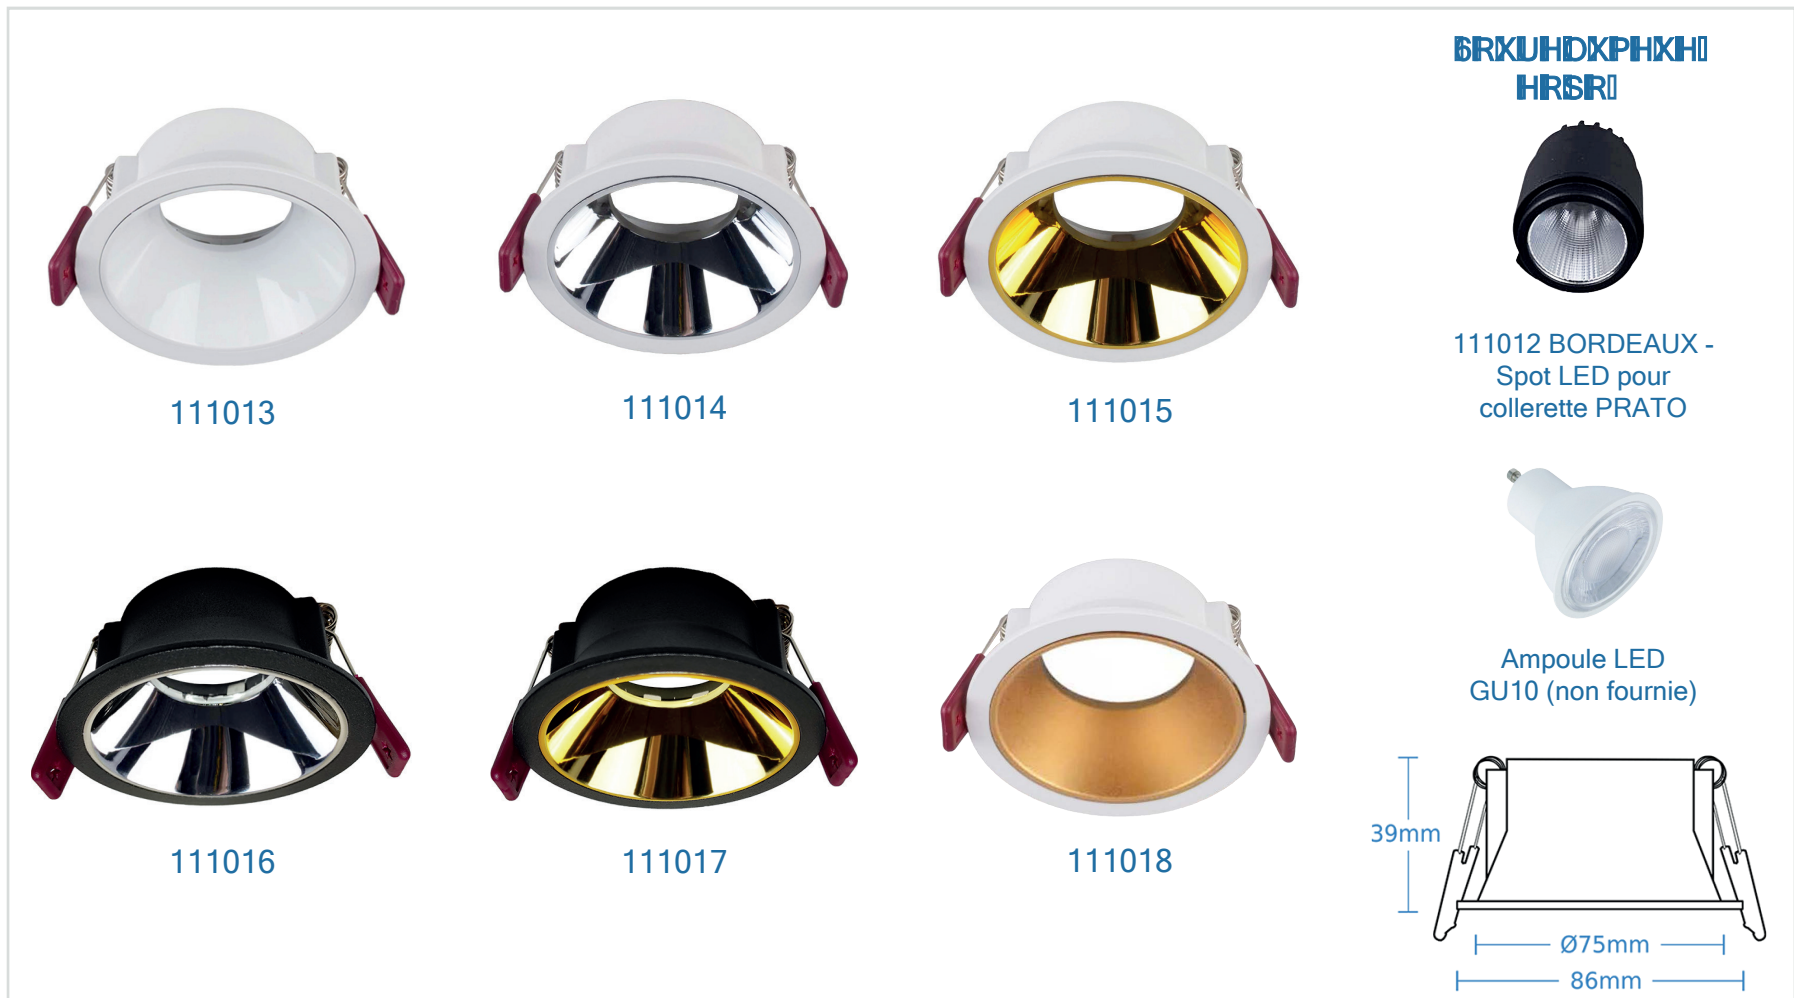

■ PRATO | COLLERETTES EN RETRAIT

Référence	111013	111014	111015
Couleur	Blanc	Blanc	Blanc
Réflecteur	Blanc brillant	Chrome	Doré
Source lumineuse	Module LED 111012 BORDEAUX ou Ampoule LED GU10 (non inclus)		
Matière	Aluminium / PC		
Taille de perçage	Ø75mm		
Dimensions	Ø86 x 39mm		
Certification	CE / RoHS / EMC		
Garantie	2 Ans		
Poids	0.09kg		

Référence	111016	111017	111018
Couleur	Noir	Noir	Blanc
Réflecteur	Chrome	Doré	Doré sable
Source lumineuse	Module LED 111012 BORDEAUX ou Ampoule LED GU10 (non inclus)		
Matière	Aluminium / PC		
Taille de perçage	Ø75mm		
Dimensions	Ø86 x 39mm		
Certification	CE / RoHS / EMC		
Garantie	2 Ans		
Poids	0.09kg		