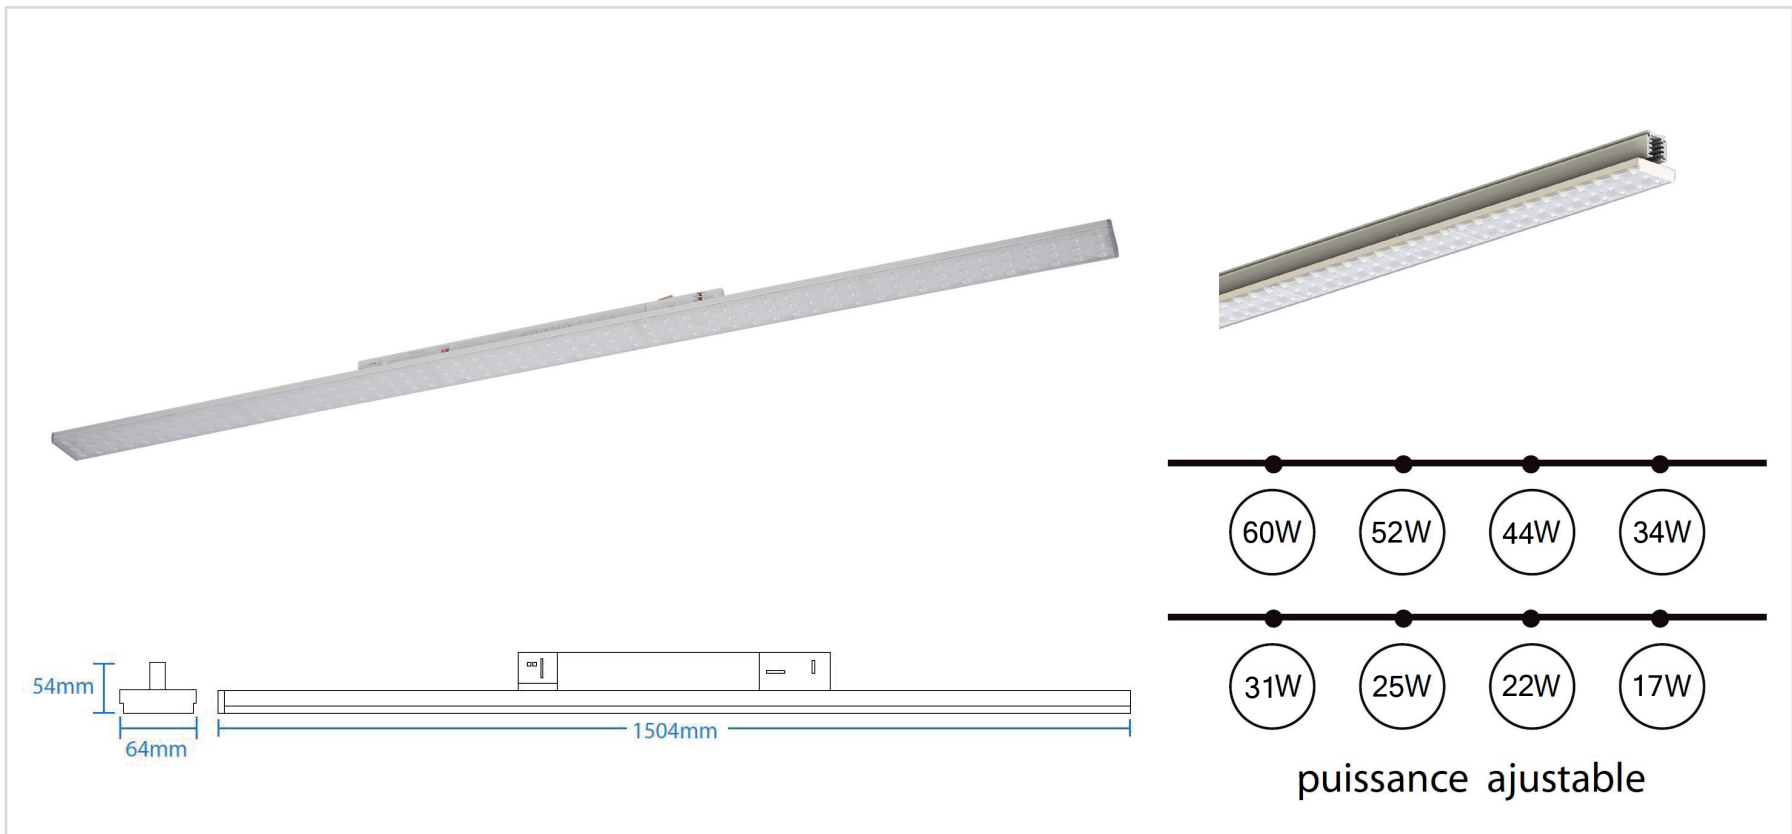

MEXICO | CHEMIN LUMINEUX SUR RAIL TRIPHASÉ BLANC – 60W 150CM IP20 IK06

Référence	947013
Puissance ajustable	17W à 60W
Température de couleur	4000°k
Flux lumineux	162Lm/W 9720Lm
Tension	220-240V AC
Driver	Intégré
Protection IP / IK	IP20 / IK06
Source lumineuse	SMD2835
Angle d'éclairage	90°
Facteur de puissance	>0.95
UGR	24
IRC	>80
SDCM	<5
Risque photobiologique	RG1
Matière	Aluminium / PC
Dimensions	1504 x 64 x 54mm
Certification	CE / RoHS / ENEC
Résistance au fil incandescent	650°C
T° de fonctionnement	-20°C~+45°C
Classe d'isolation électrique	I
Durée de vie	50 000 Heures L80B10
Garantie	2 Ans
Éligible CEE	BAT-EQ-127
Poids	1.53kg