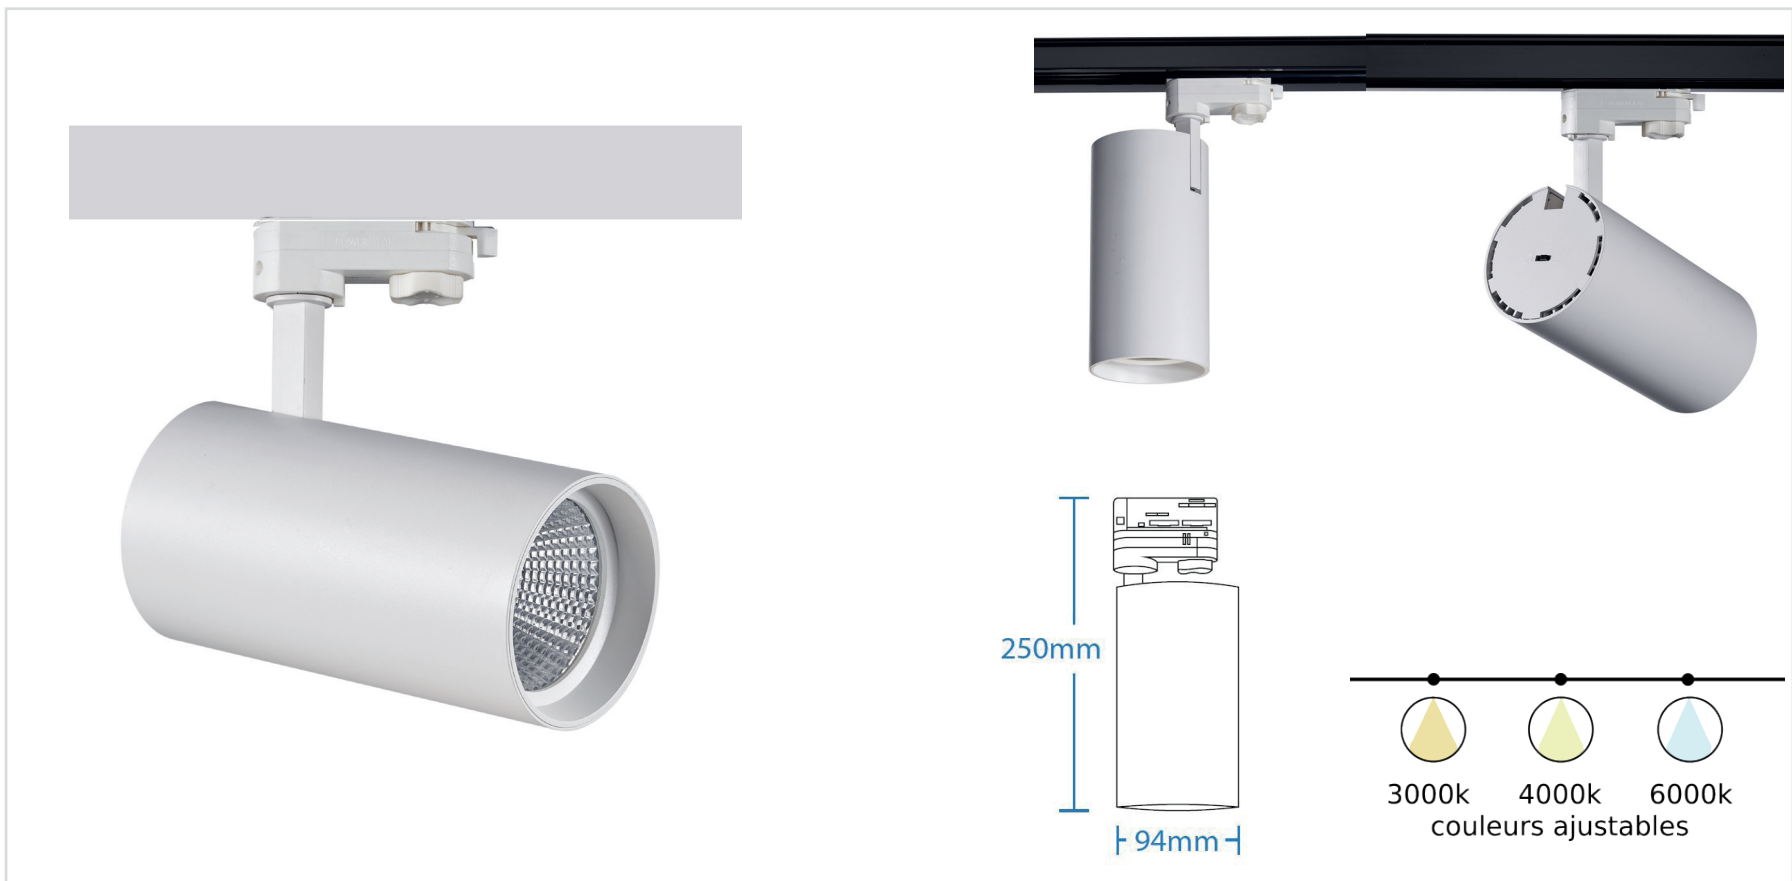

■ **BOGOTA** | PROJECTEUR BLANC SUR RAIL TRIPHASÉ 40W 3CCT

Référence	831167
Puissance	40W
Température de couleur	CCT Tri-color
Flux lumineux	100Lm/W 4000Lm
Tension	220-240V AC
Driver	LIFUD Intégré
Protection IP / IK	IP20 / IK05
Source lumineuse	BRIDGELUX
Angle d'éclairage	40°
Facteur de puissance	>0.9
UGR	>22
IRC	>90
SDCM	<6
Risque photobiologique	RG1
Matière	Aluminium
Dimensions	Ø94 x 250mm
Certification	CE / RoHS / EMC
Résistance au fil incandescent	650°C
T° de fonctionnement	-20°C~+40°C
Classe d'isolation électrique	I
Durée de vie	50 000 Heures L80B10
Garantie	2 Ans
Poids	1.25kg