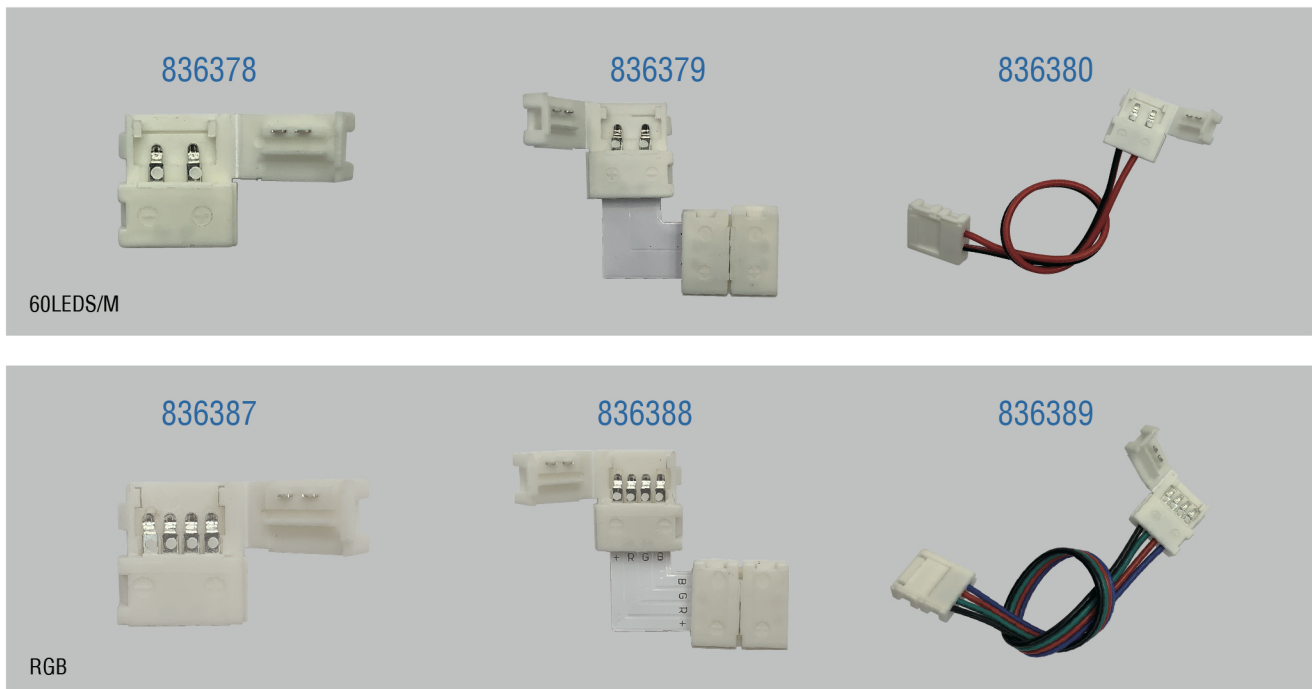

■ ACCESSOIRES | CONNECTEUR 12V/24V 60LEDS/M & RGB

Référence	836378	836379	836380	836387	836388	836389
Model	60LEDS/M	60LEDS/M	60LEDS/M	RGB	RGB	RGB
Fonction	Jonction	Coude L	Ralonge	Jonction	Coude L	Ralonge
Matière	PVC	PVC	PVC	PVC	PVC	PVC
Garantie	2 Ans	2 Ans	2 Ans	2 Ans	2 Ans	2 Ans