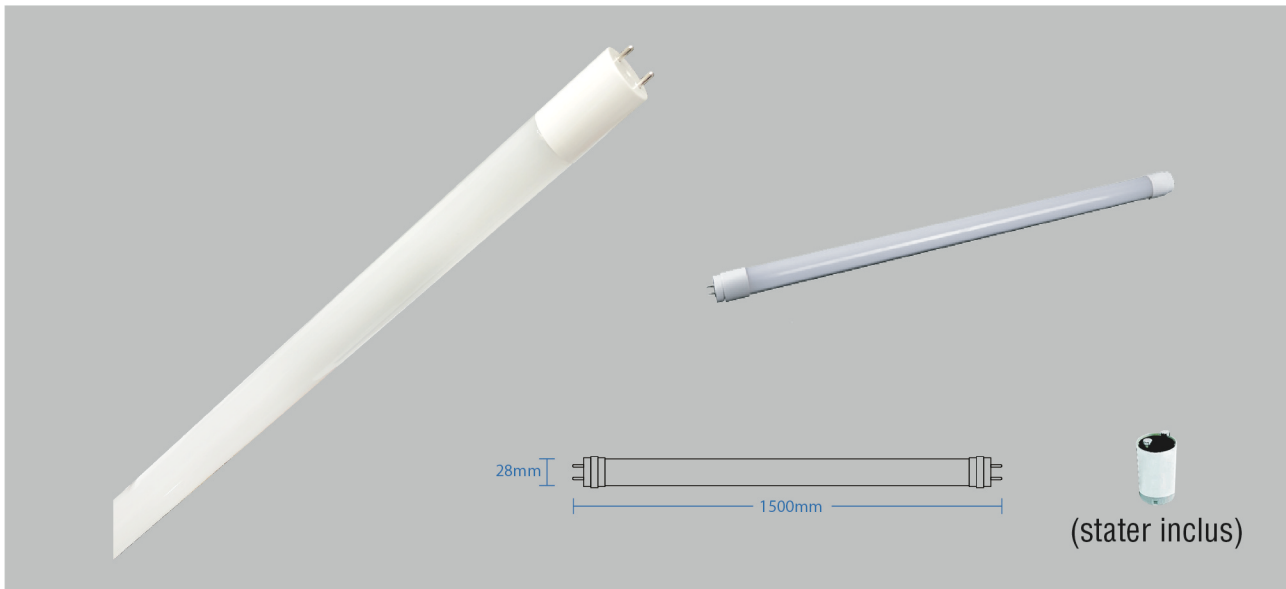

## TORONTO | TUBE LED EN VERRE 25W 150CM 1 COTE

Référence	478003	478004
Puissance	25w	
Température de couleur	4000°k	6500°k
Flux lumineux	130Lm/w	3250Lm
Tension	220-240V AC	
Protection IP	IP 20	
Source lumineuse	SMD	
Angle d'éclairage	270°	
UGR	<19	
IRC	80	
Matière	Verre	
Dimensions	1500 x 28mm	
Certification	CE / ROHS / EMS	
Résistance au fil incandescent	650°	
Classe isolation électrique	II	
Durée de vie	50.000 Heures L80B10	
Garantie	2 Ans	