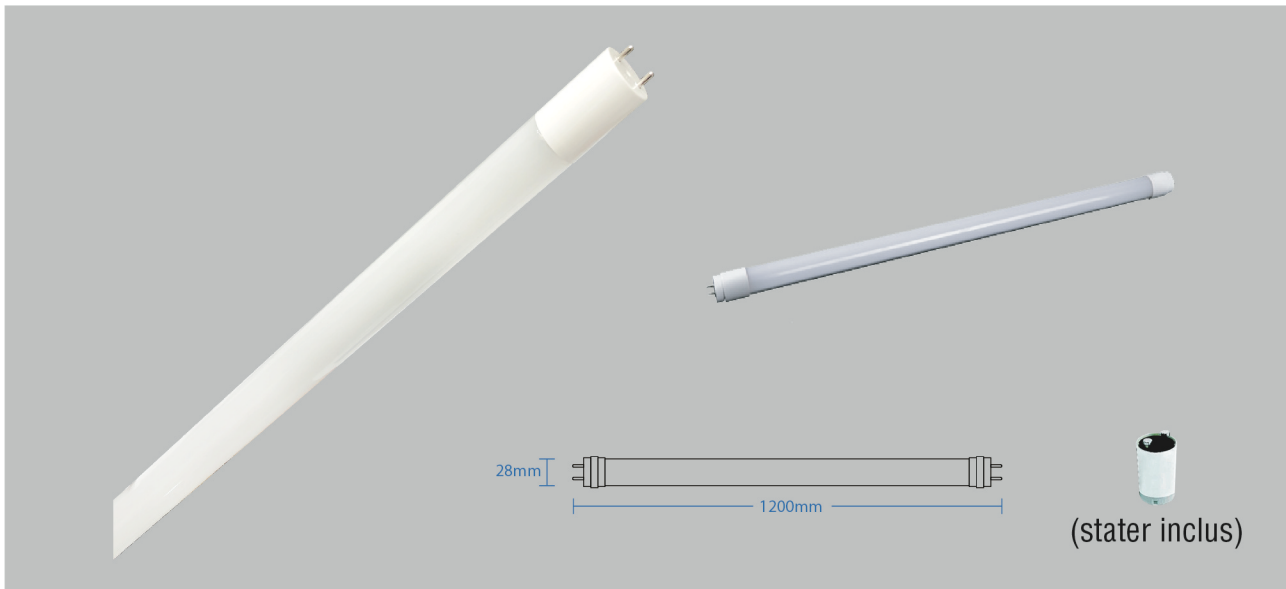

## ■ TORONTO | TUBE LED EN VERRE 17W 120CM 1 COTE

Référence	478001	478002
Puissance	17w	
Température de couleur	4000°k	6500°k
Flux lumineux	130Lm/w	2200Lm
Tension	220-240V AC	
Protection IP	IP 20	
Source lumineuse	SMD	
Angle d'éclairage	270°	
UGR	<19	
IRC	80	
Matière	Verre	
Dimensions	1200 x 28mm	
Certification	CE / ROHS / EMS	
Résistance au fil incandescent	650°	
Classe isolation électrique	II	
Durée de vie	50.000 Heures L80B10	
Garantie	2 Ans	